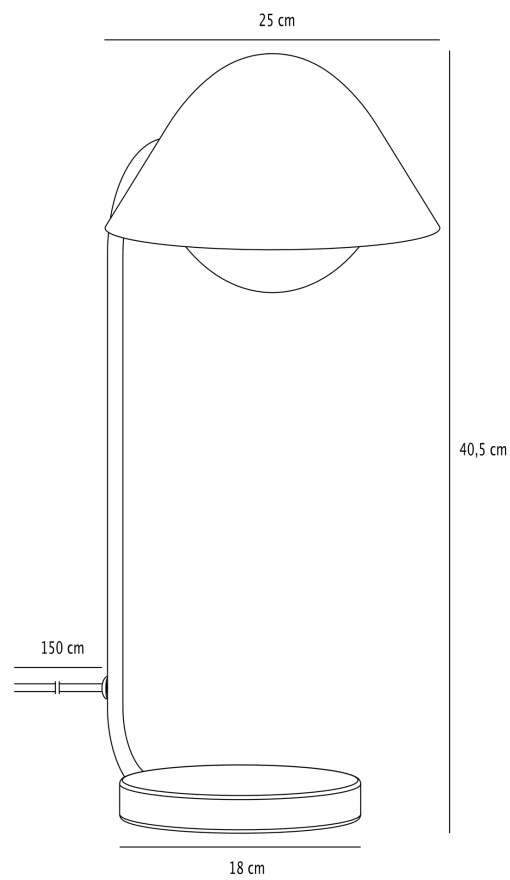

Nordlux - Freya - 2213115003 - Black Task Table Lamp

**CONTACT**