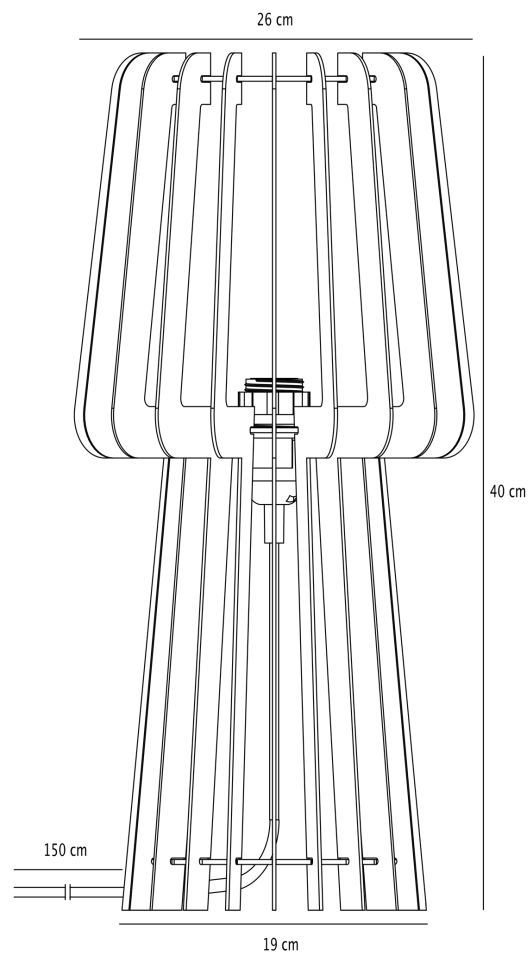

Nordlux - Groa - 2213155003 - Wood Black Table Lamp

CONTACT