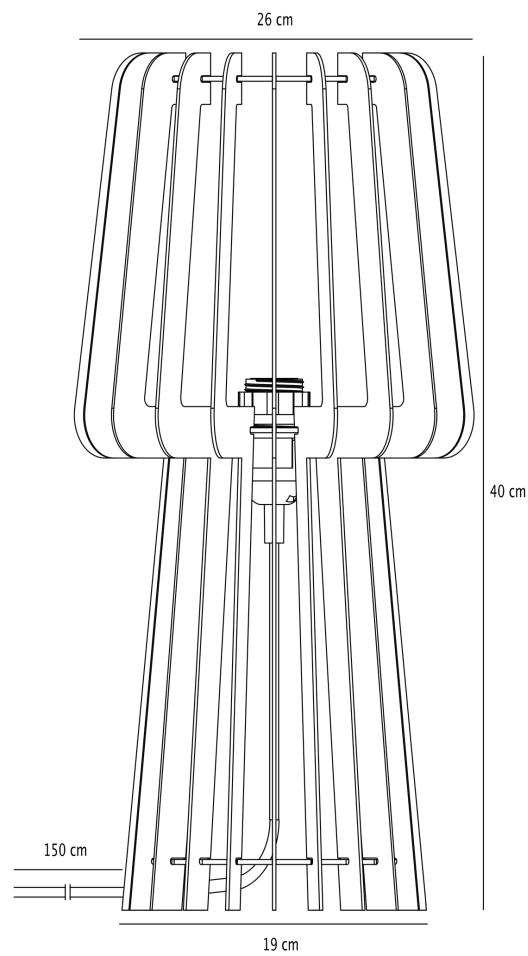

Nordlux - Groa - 2213155014 - Wood Nature Brown Table Lamp

CONTACT