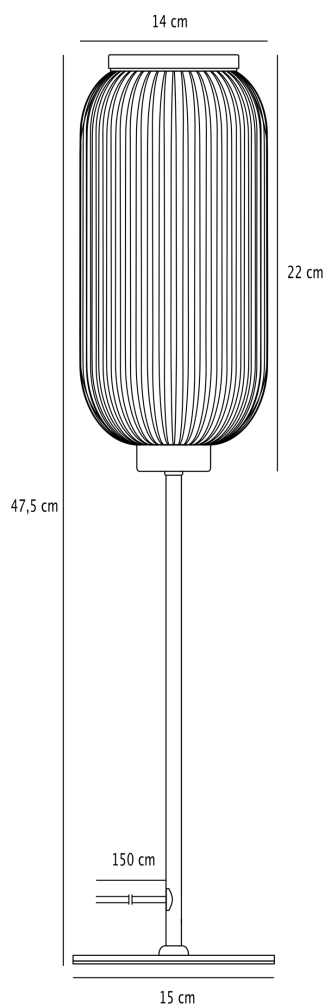

Nordlux - Milford - 2213225001 - Satin Brass Opal Glass Table Lamp