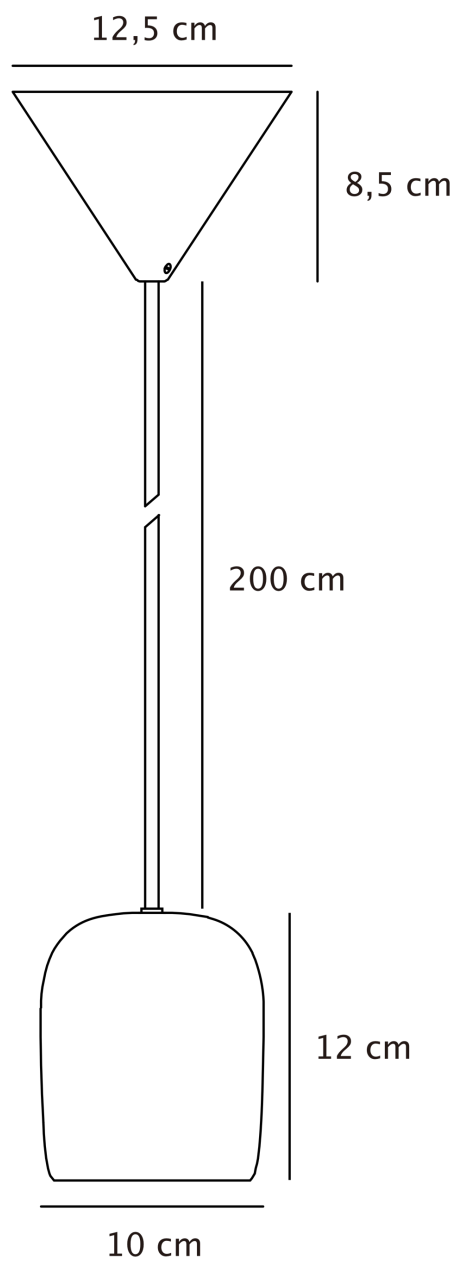

Nordlux - Notti 10 - 2213073010 - Black Grey Ceiling Pendant Light

**CONTACT**