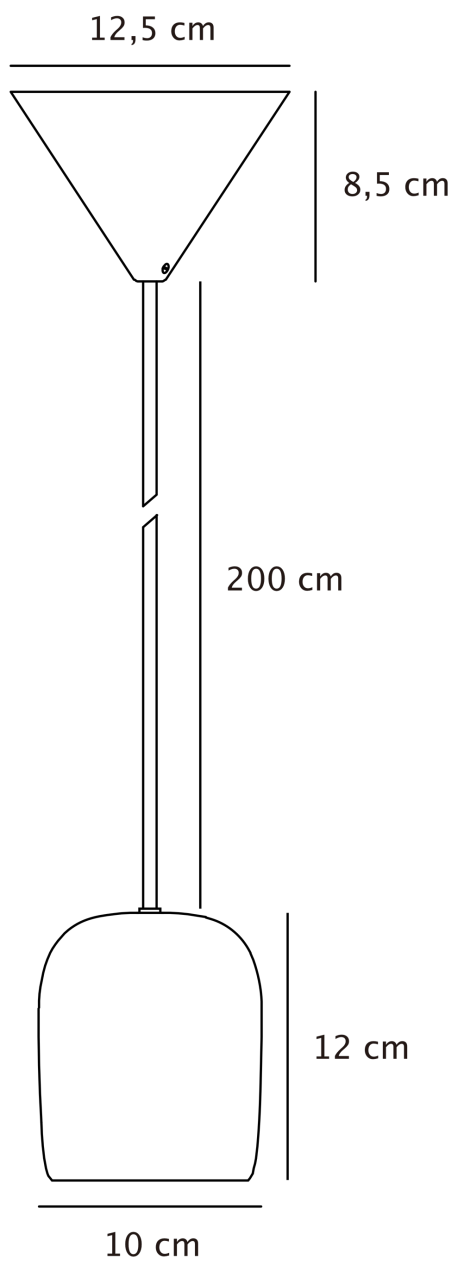

Nordlux - Notti 10 - 2213073023 - Black Green Ceiling Pendant Light

CONTACT