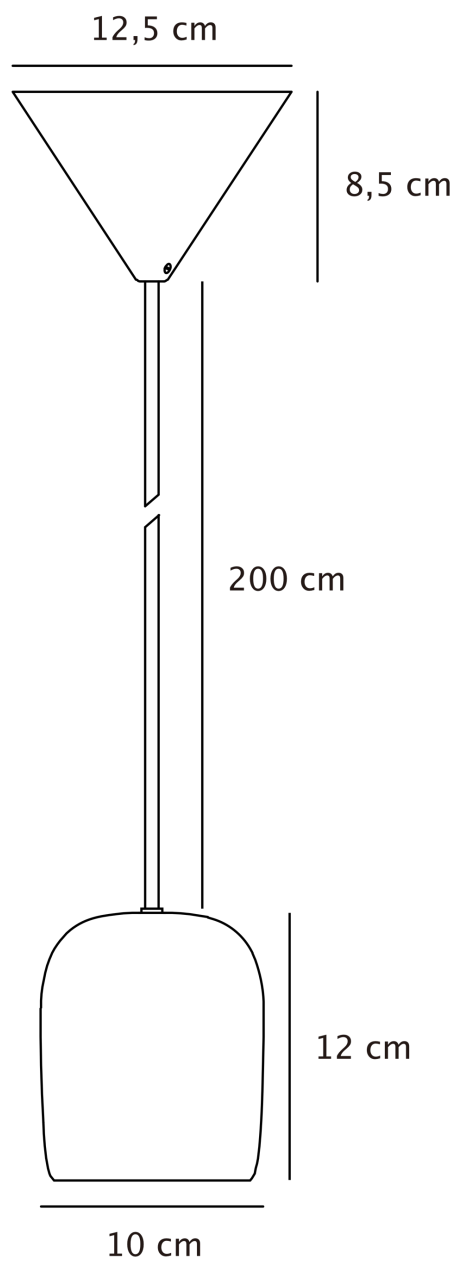

Nordlux - Notti 10 - 2213073003 - Black Ceiling Pendant Light

CONTACT