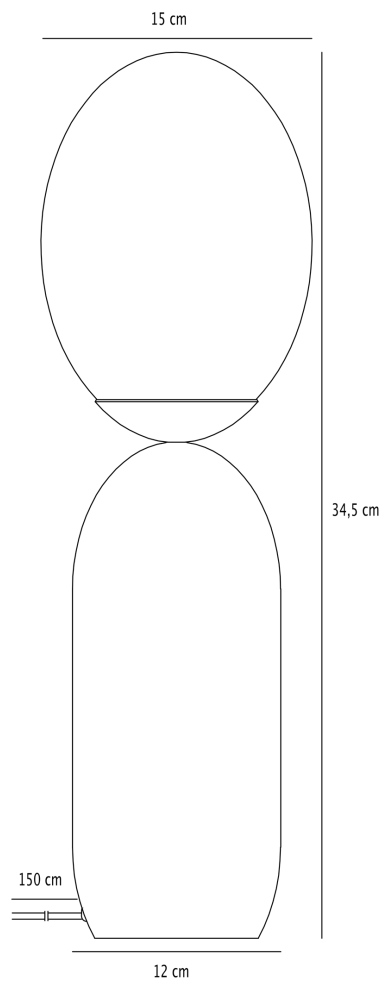

Nordlux - Notti - 2011035023 - Green White Glass Table Lamp

**CONTACT**