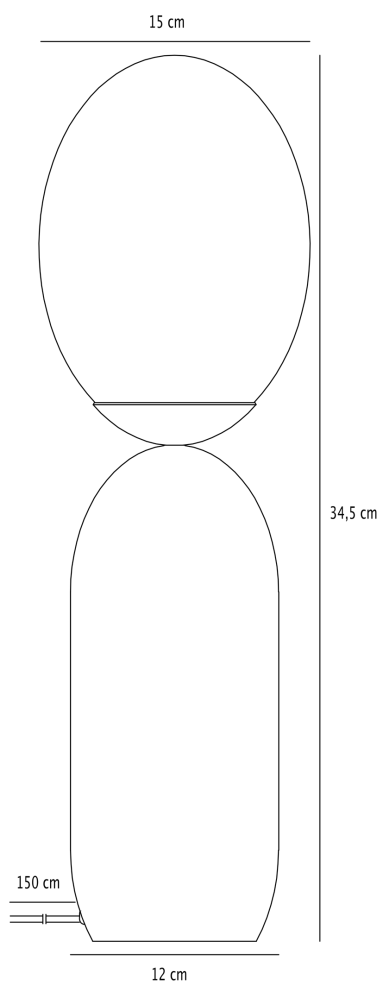

Nordlux - Notti - 2011035059 - Terracotta White Glass Table Lamp

CONTACT