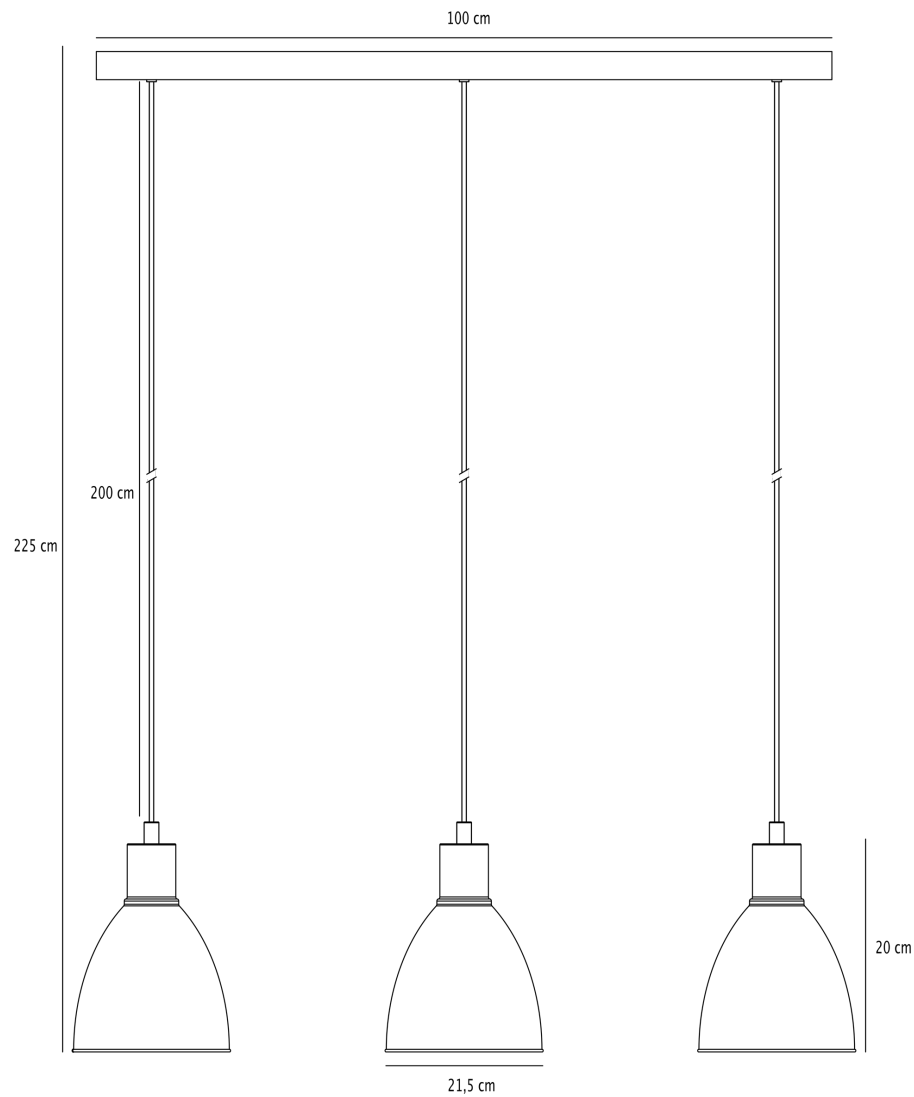

Nordlux - Pop 3 - 2213633003 - Black 3 Light Bar Ceiling Pendant Light

CONTACT