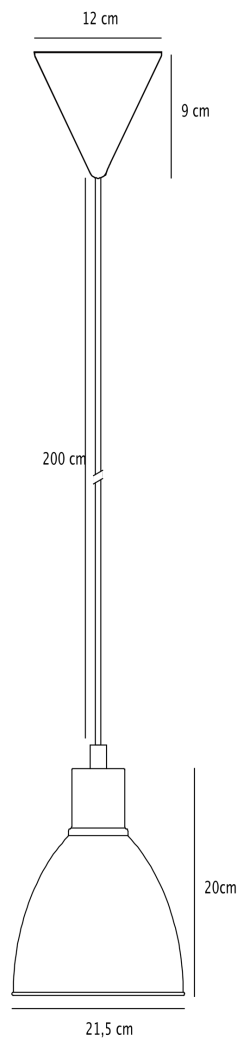

Nordlux - Pop - 45833009 - Beige Ceiling Pendant Light

**CONTACT**