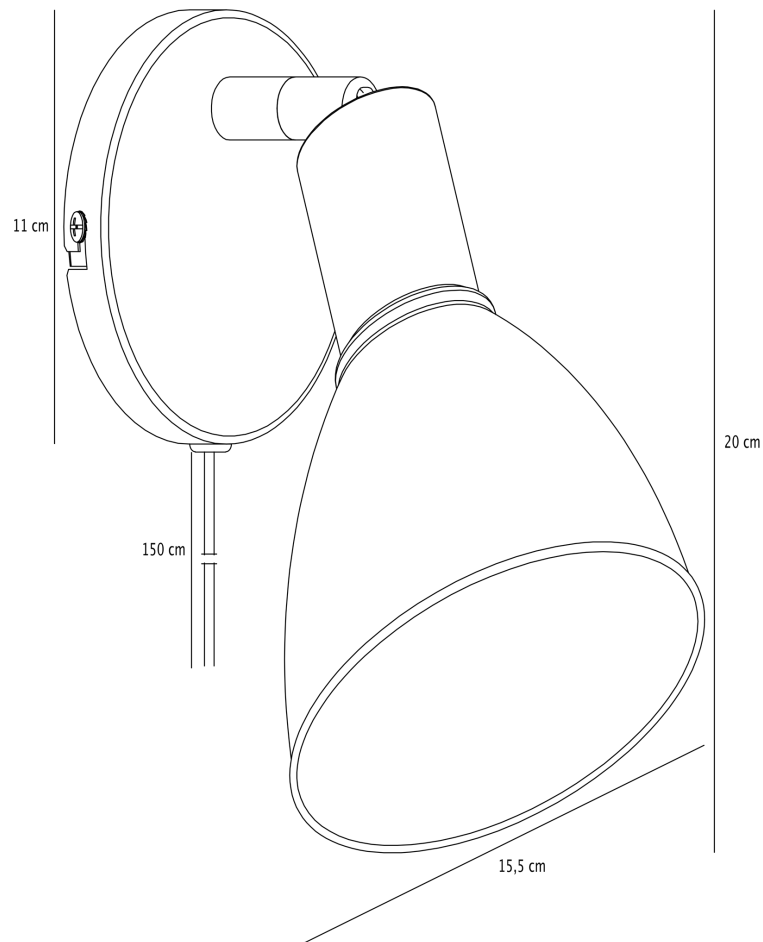

Nordlux - Pop - 45841009 - Beige Plug In Spotlight

**CONTACT**