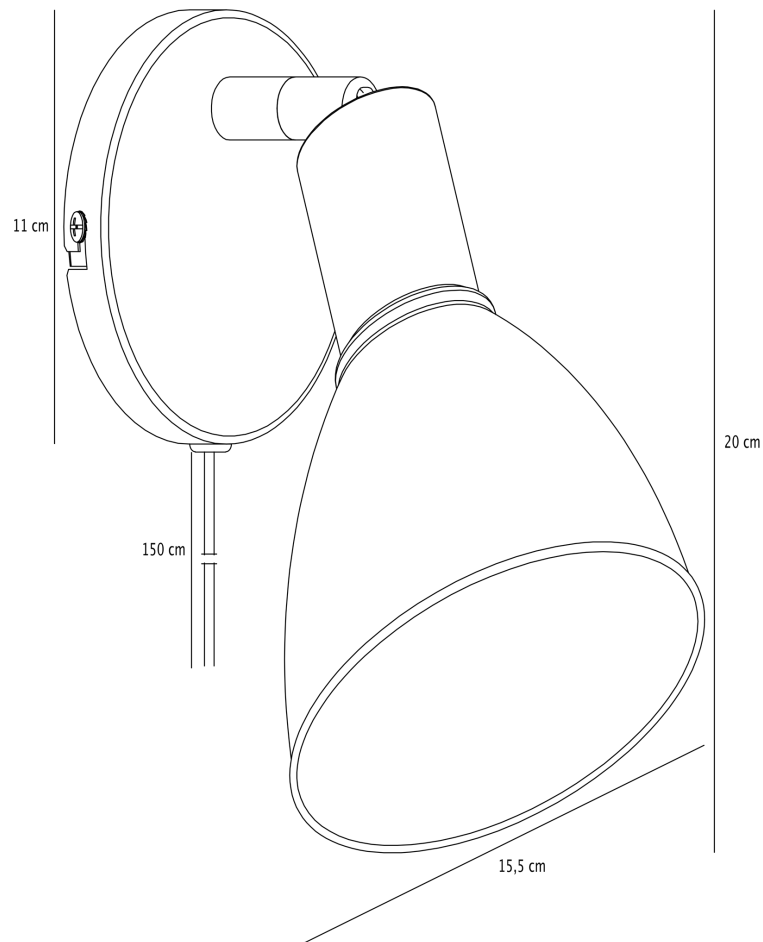

Nordlux - Pop - 2213641003 - Black Plug In Spotlight

**CONTACT**