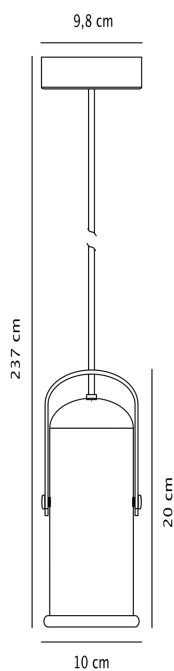

Nordlux - Porter 9 - 2213023031 - Galvanized Steel Ceiling Pendant Light

CONTACT