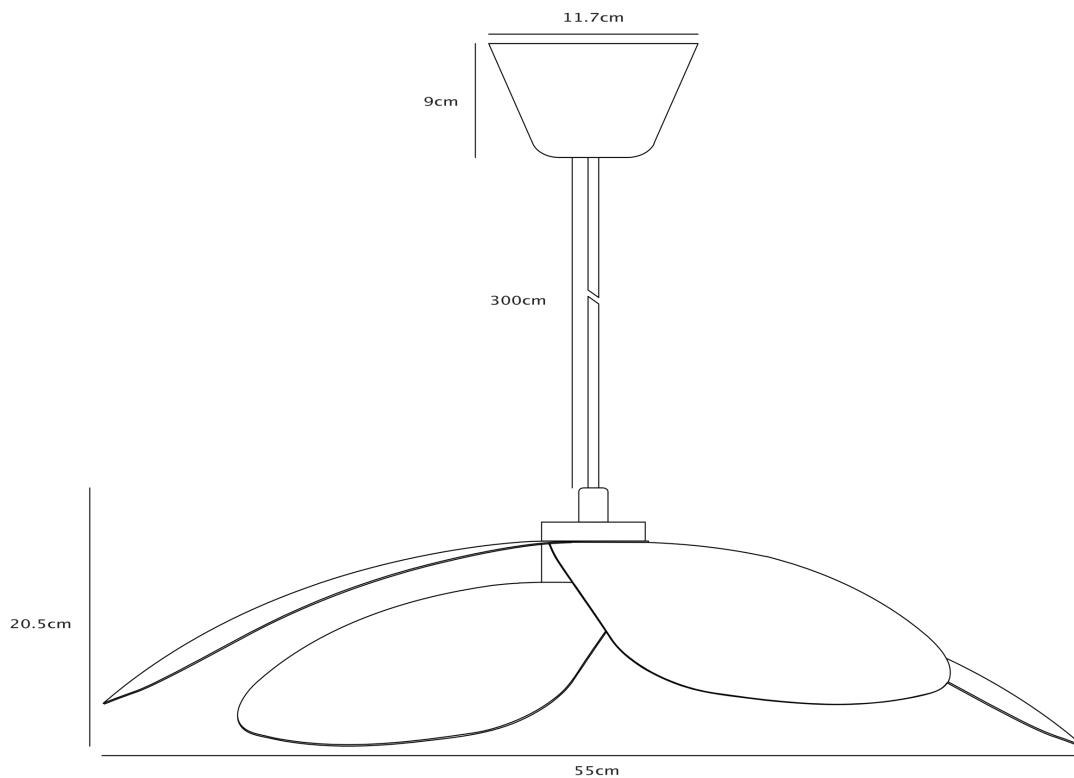

Nordlux - Maple 55 - 2220293009 - Brown White Ceiling Pendant Light