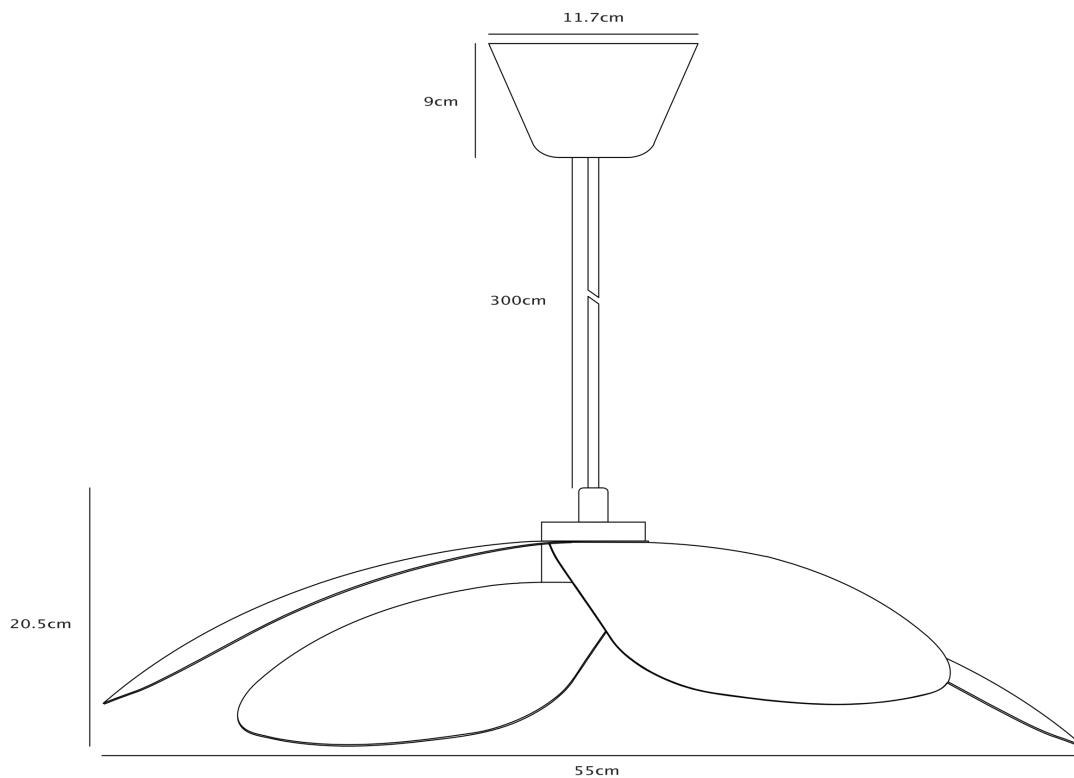

Nordlux - Maple 55 - 2220293003 - Black Ceiling Pendant Light

CONTACT