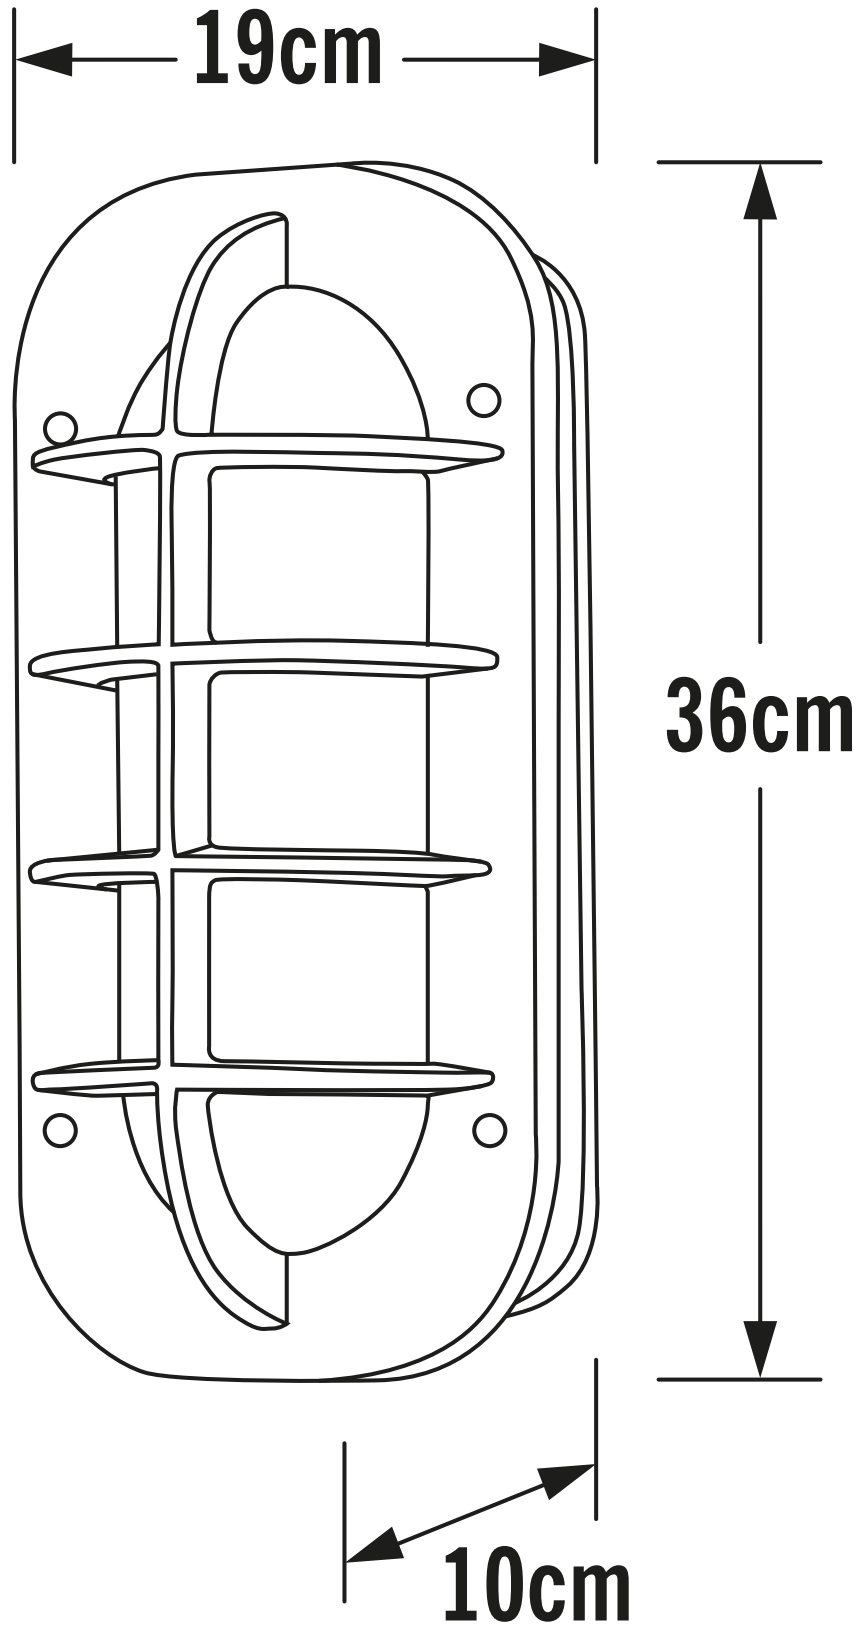

Konstsmide - Loke - 514-752 - Black Outdoor Bulkhead Light

CONTACT