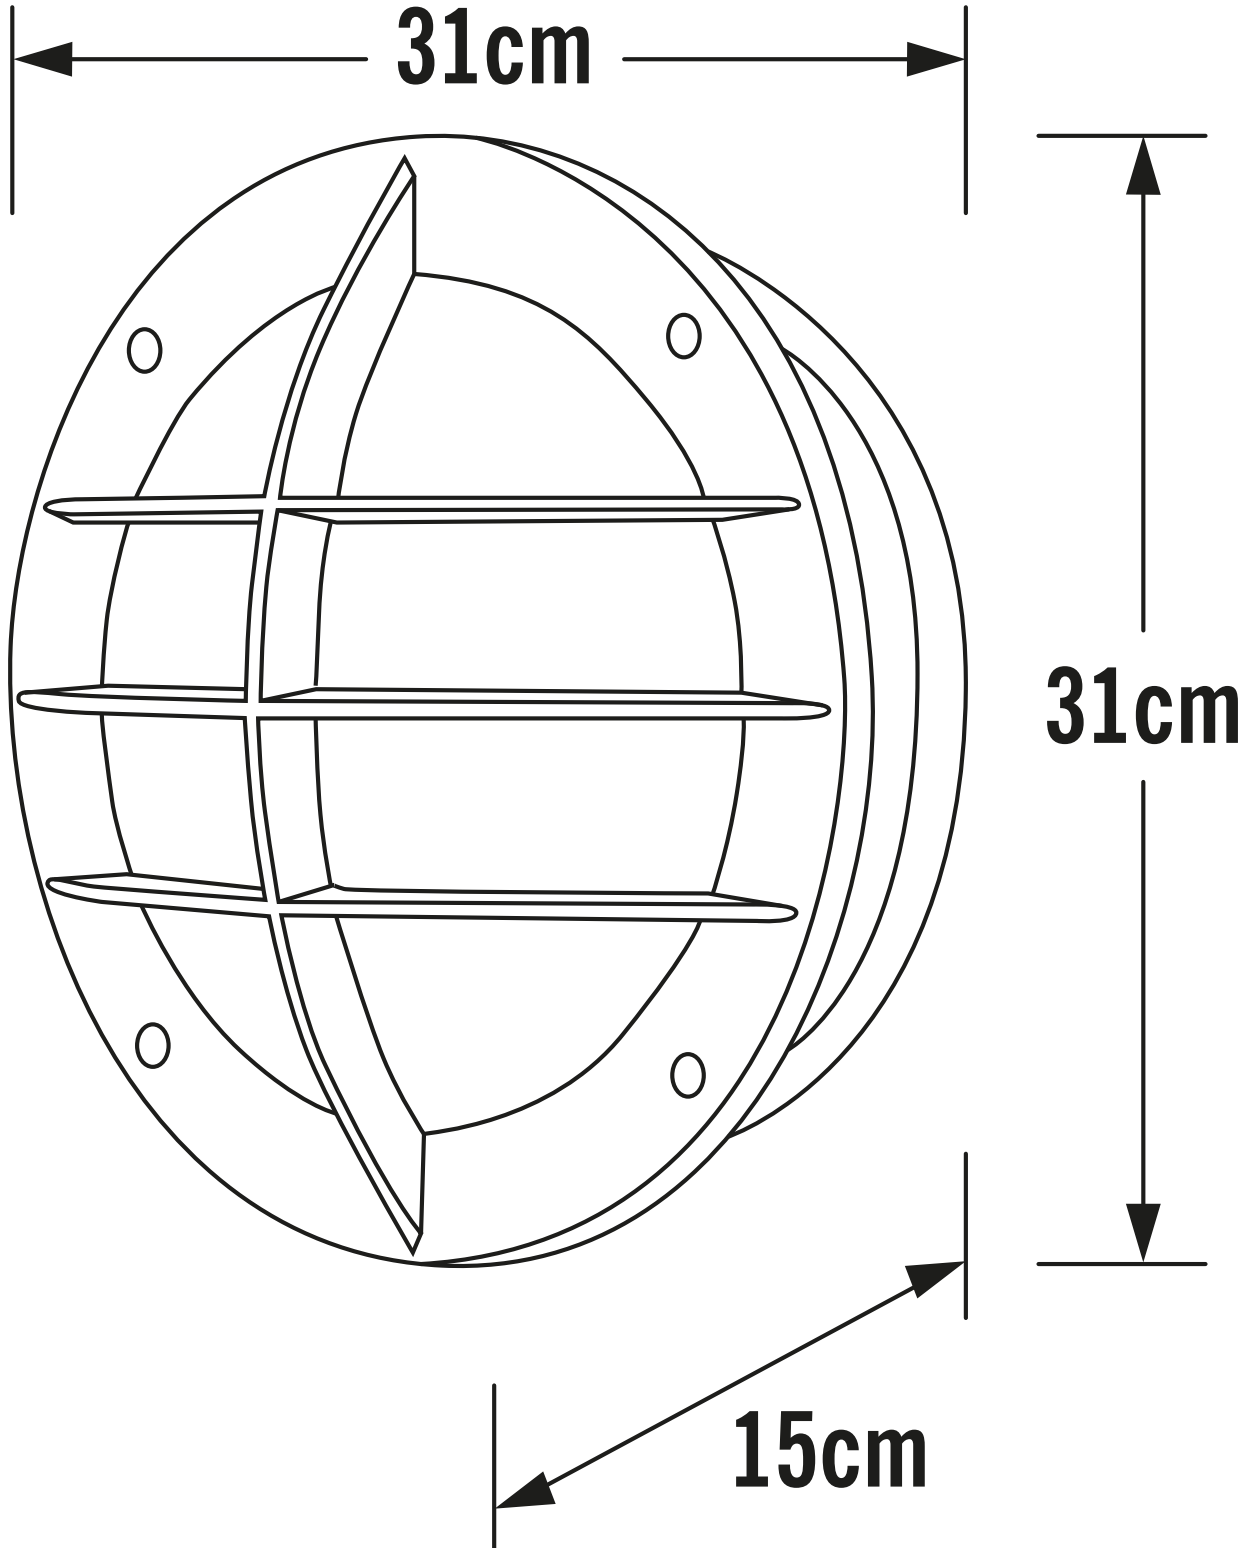

Konstsmide - Oden - 516-750 - Black Clear Glass Outdoor Bulkhead Light

CONTACT