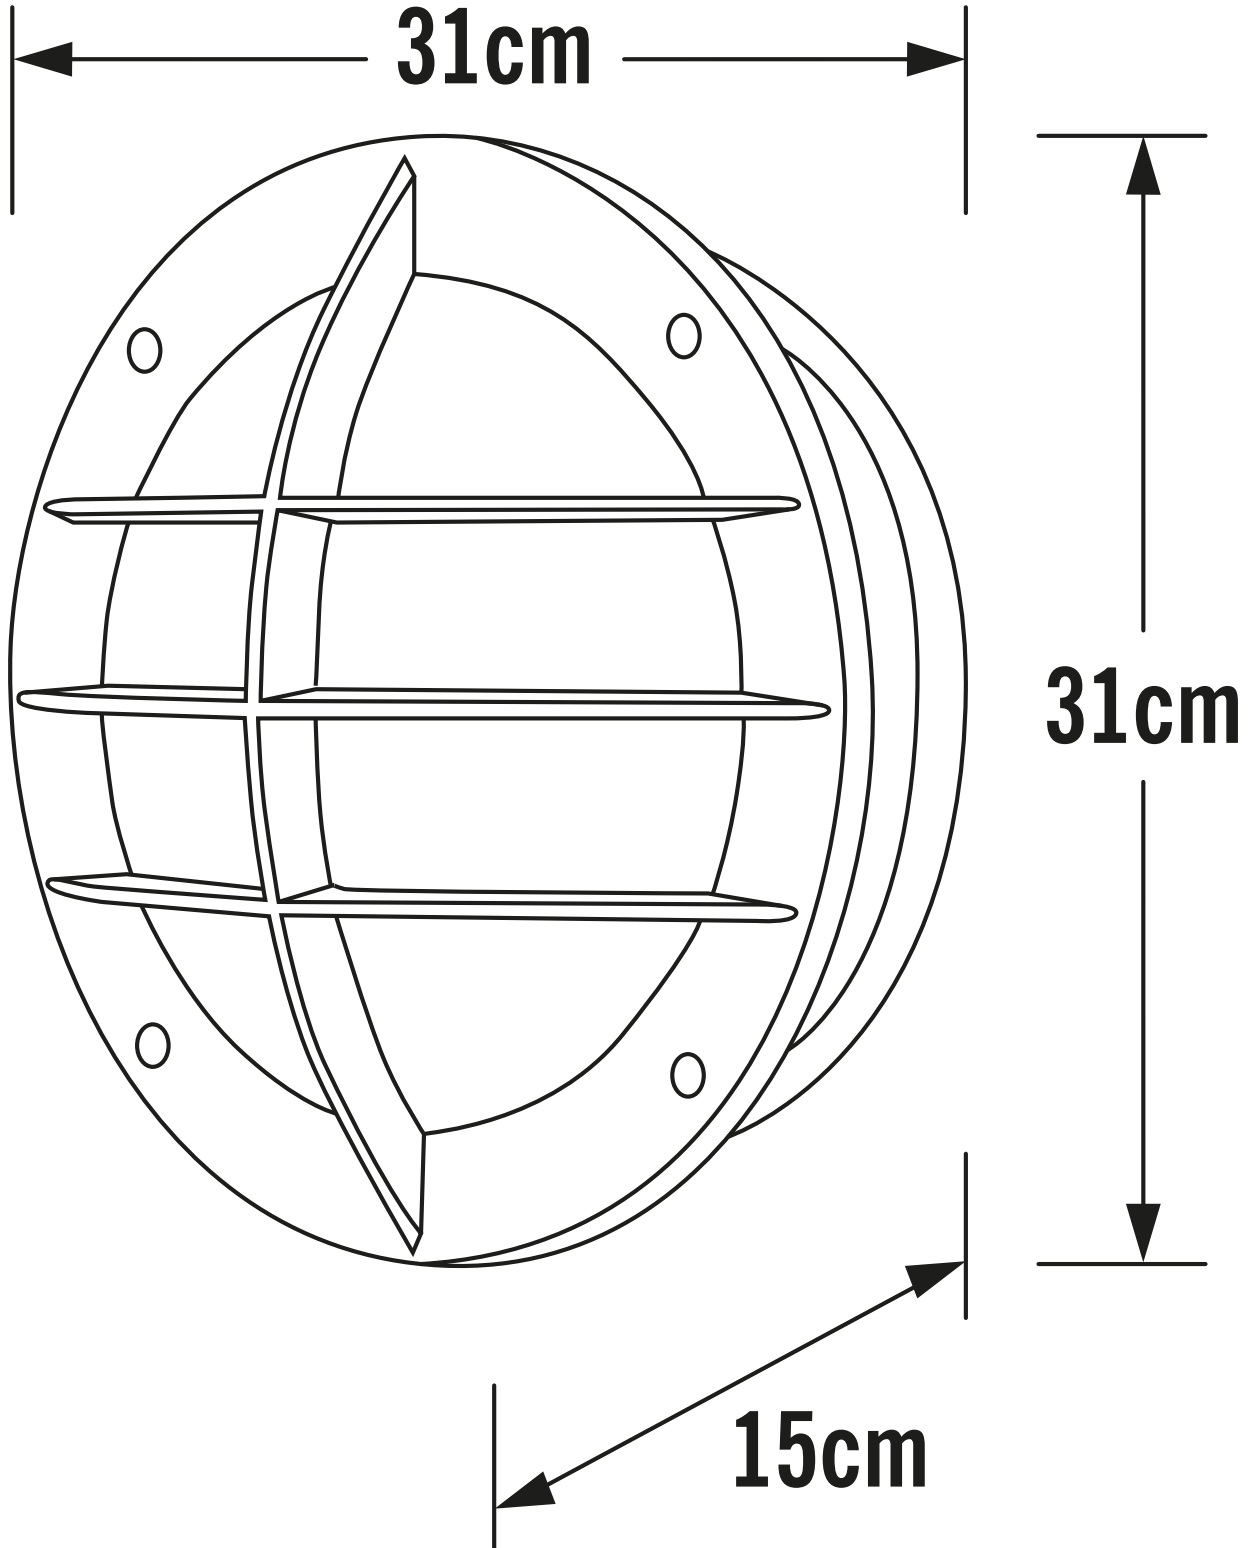

Konstsmide - Oden - 516-752 - Black Clear Glass Outdoor Bulkhead Light

**CONTACT**