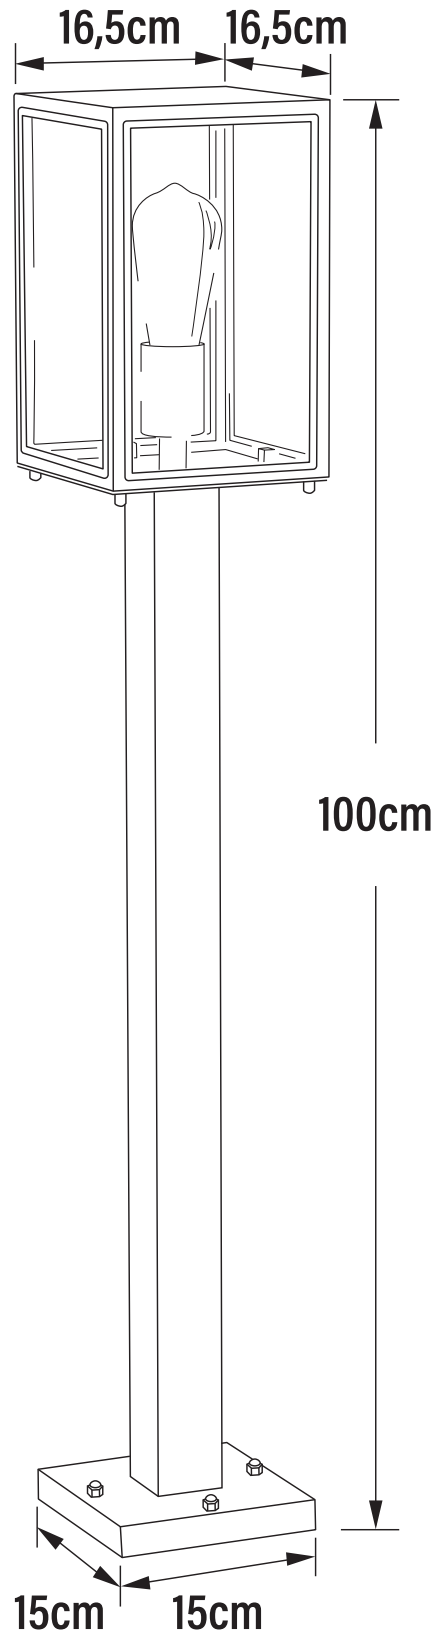

Konstsmide - Carpi - 7350-750 - Black Clear Glass IP44 Outdoor Post Light

**CONTACT**