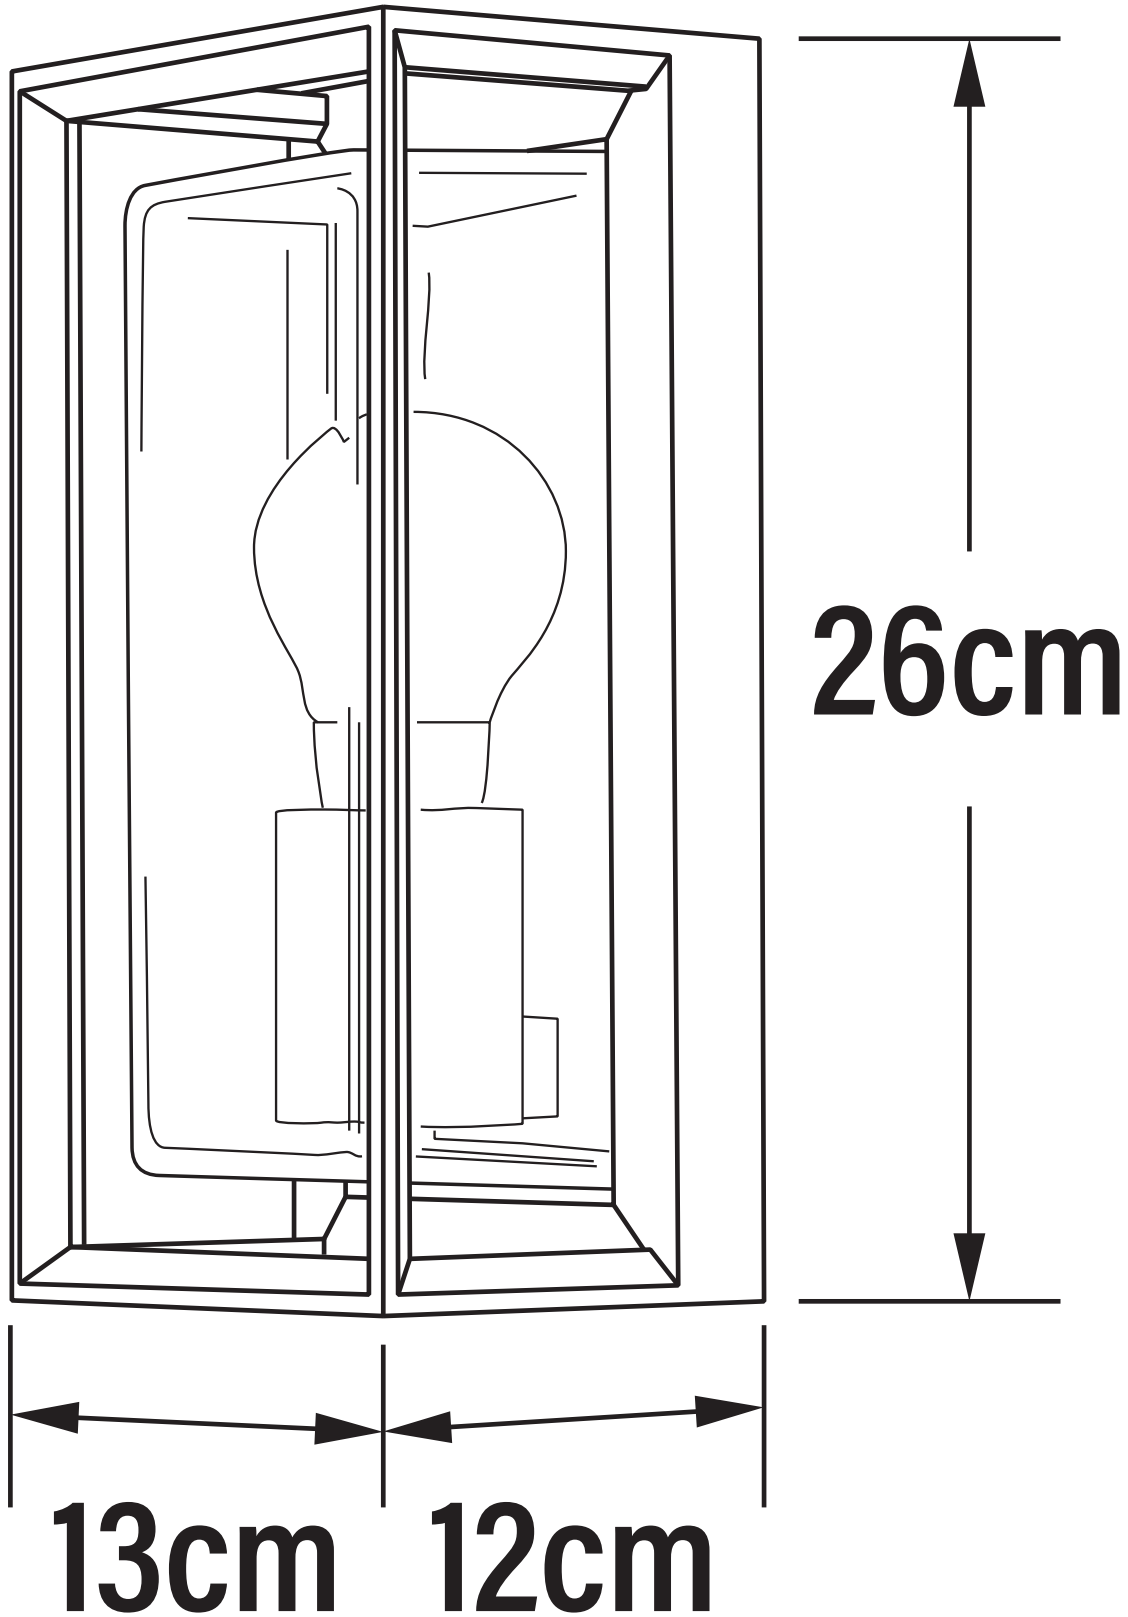

Konstsmide - Brindisi - 7885-750 - Black Clear Glass IP54 Outdoor Sensor Wall Light

CONTACT