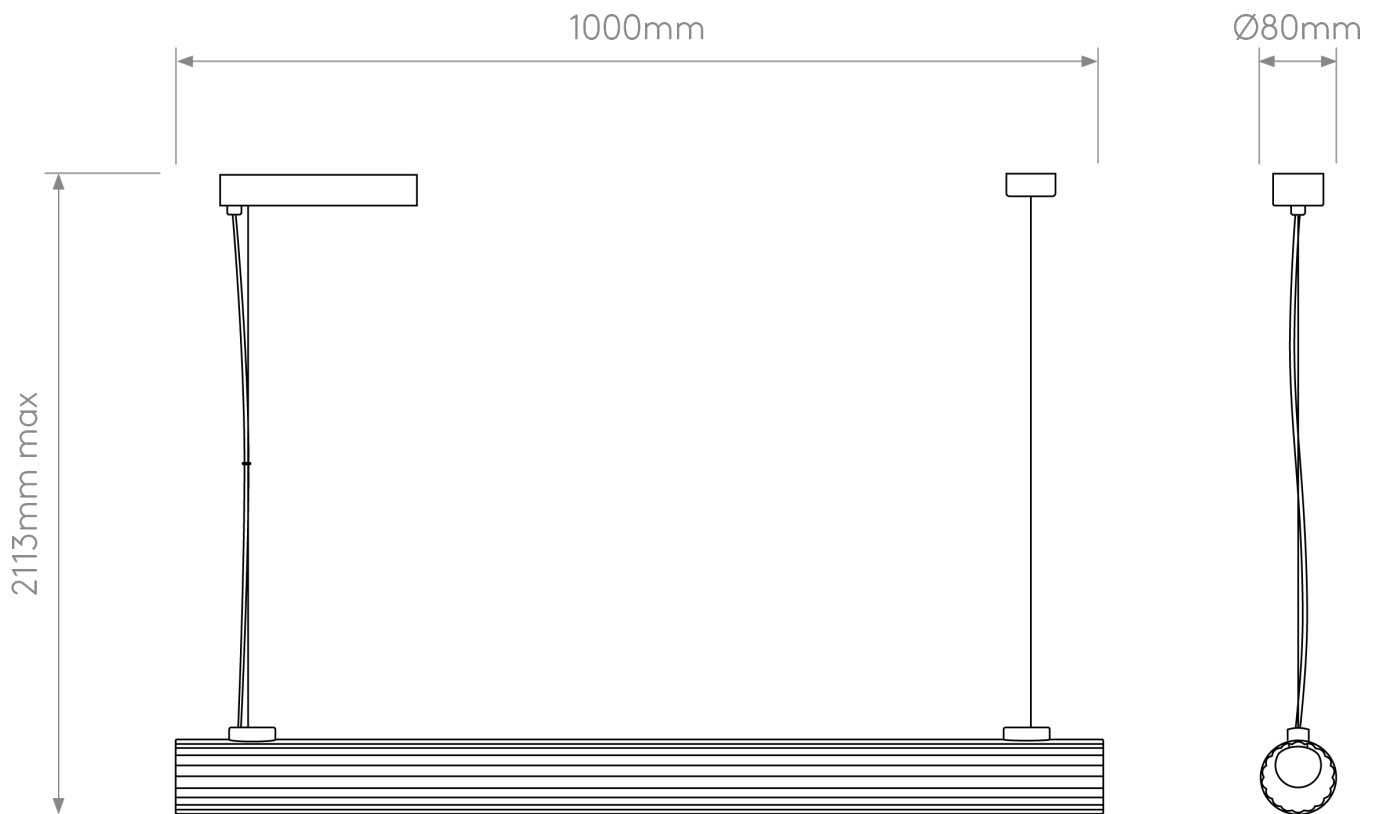

Astro Lighting - lo - 1409061 - LED Chrome Bar Ceiling Pendant Light

**CONTACT**