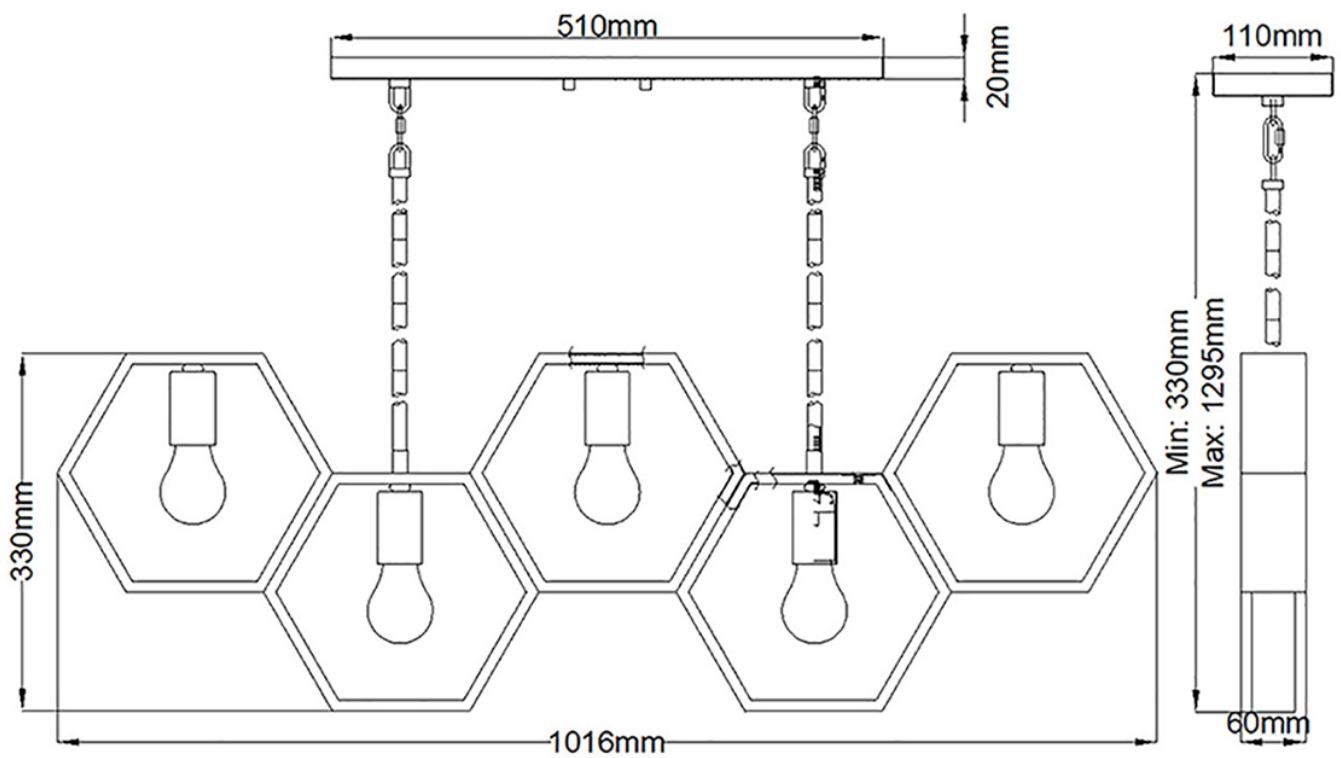

Quoizel Lighting - Bismarck - QZ-BISMARCK-ISLE-EK - Black Gold 5 Light Bar Ceiling Pendant Light

CONTACT