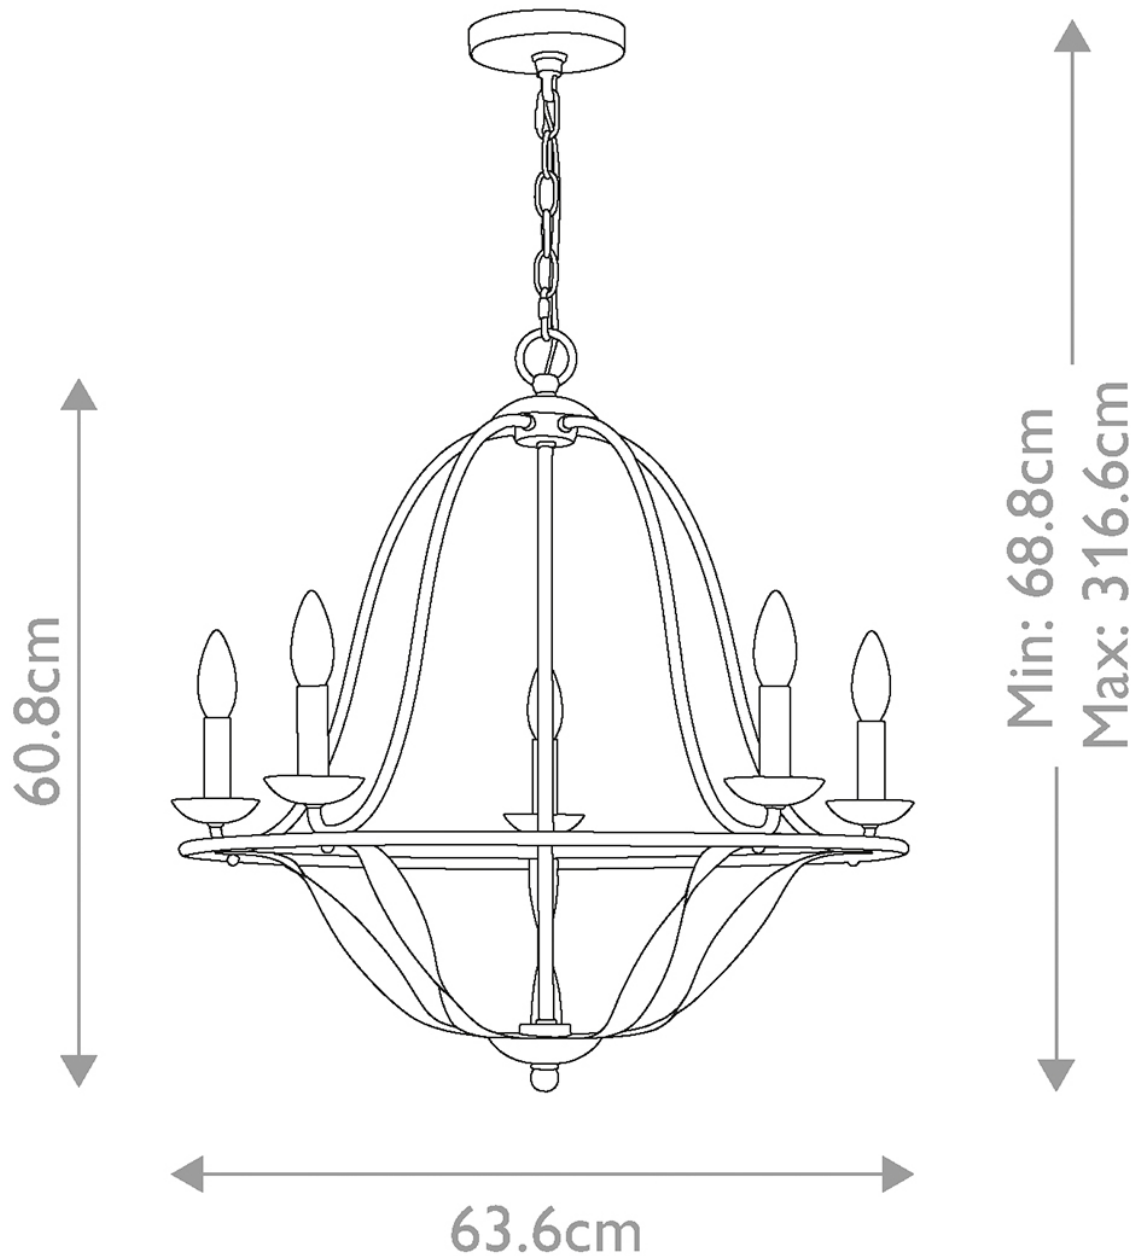

Quoizel Lighting - Bradbury - QZ-BRADBURY5-AWH - Antique White 5 Light Chandelier

CONTACT