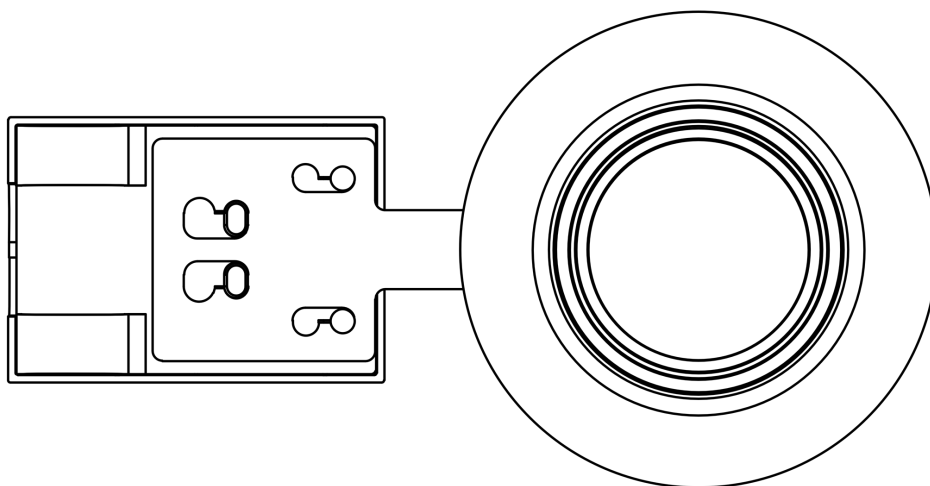

Nordlux - Umberto - 2210100003 - Black IP44 Bathroom Recessed Ceiling Downlight

8 cm

Ø9,6 cm

18,8 cm

CONTACT