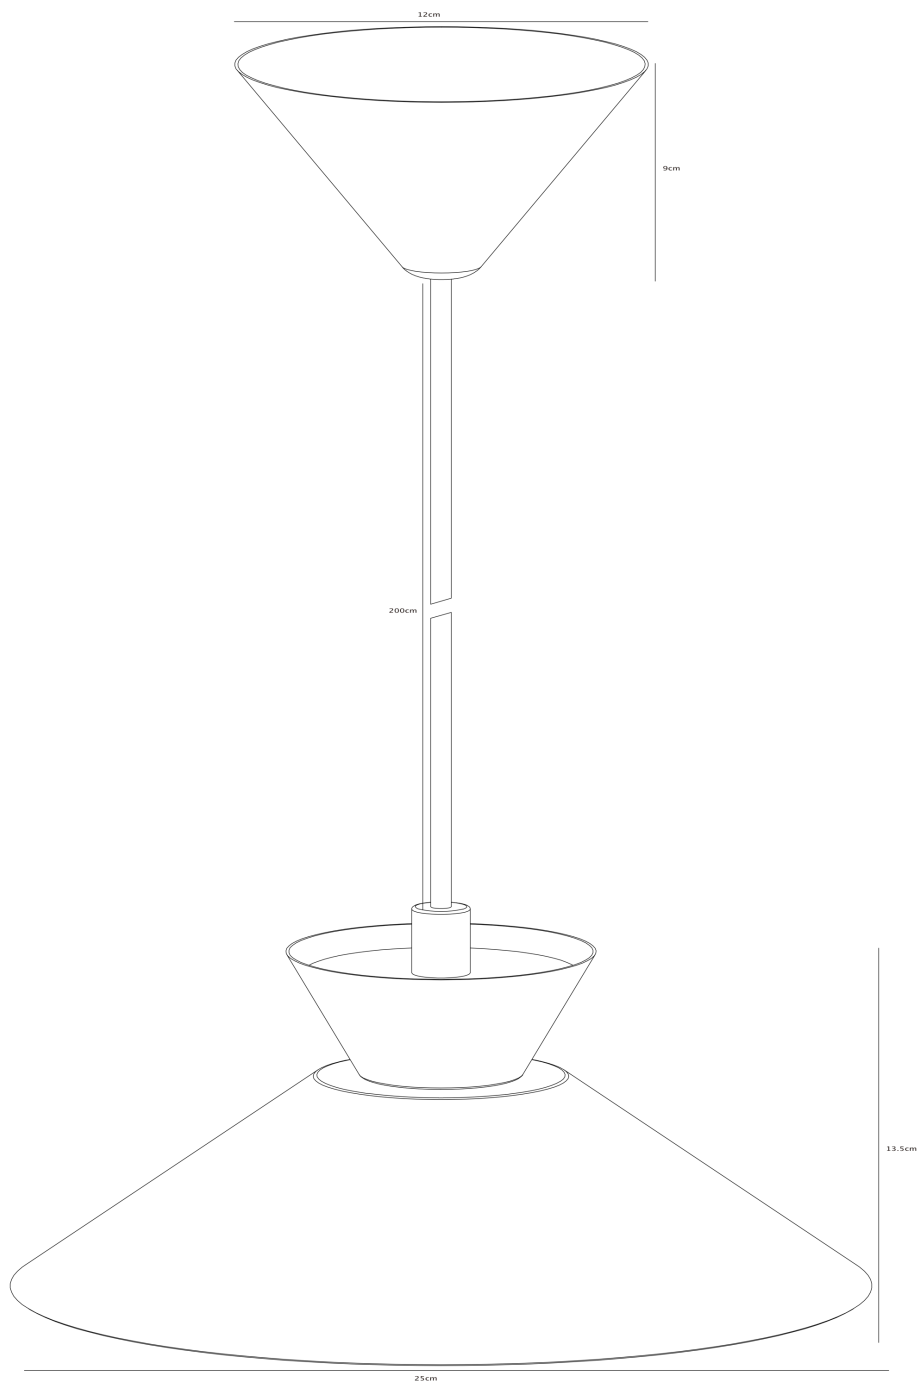

Nordlux - Dial 25 - 2213333003 - Black Ceiling Pendant Light

CONTACT