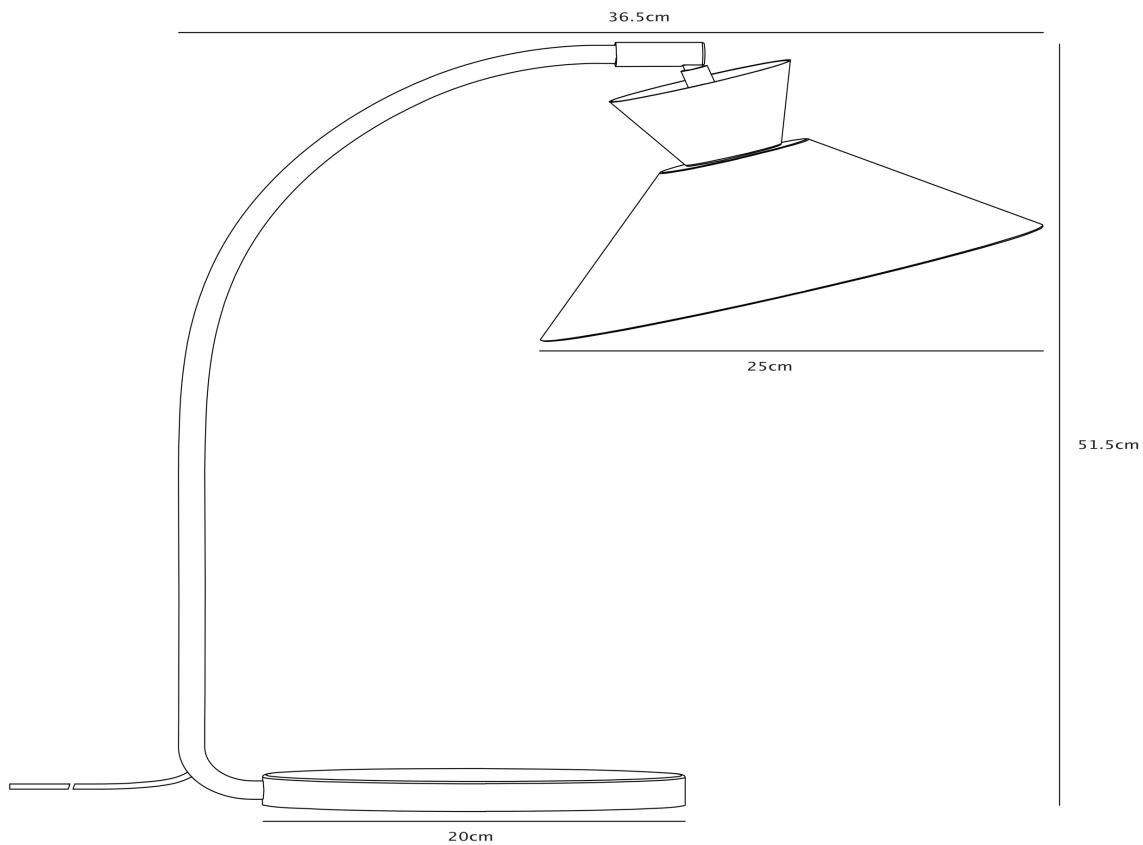

Nordlux - Dial - 2213385003 - Black Task Table Lamp

CONTACT