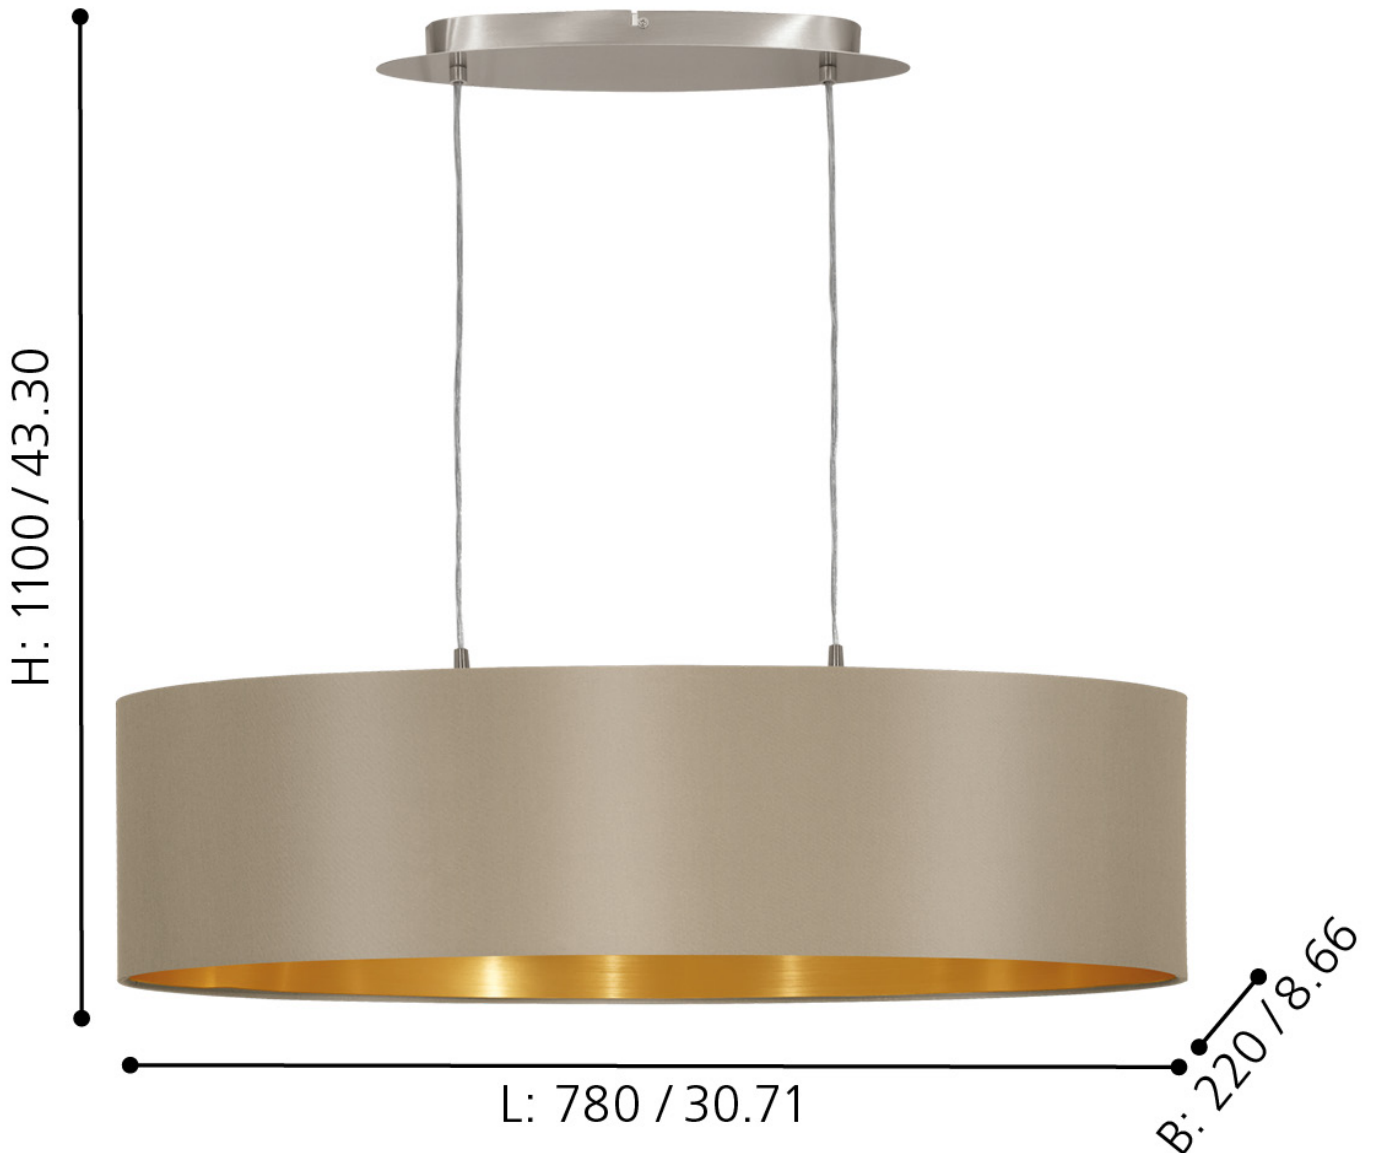

Eglo Lighting - Maserlo - 31613 - Satin Nickel Taupe 2 Light Bar Ceiling Pendant Light

mm / inch

**CONTACT**