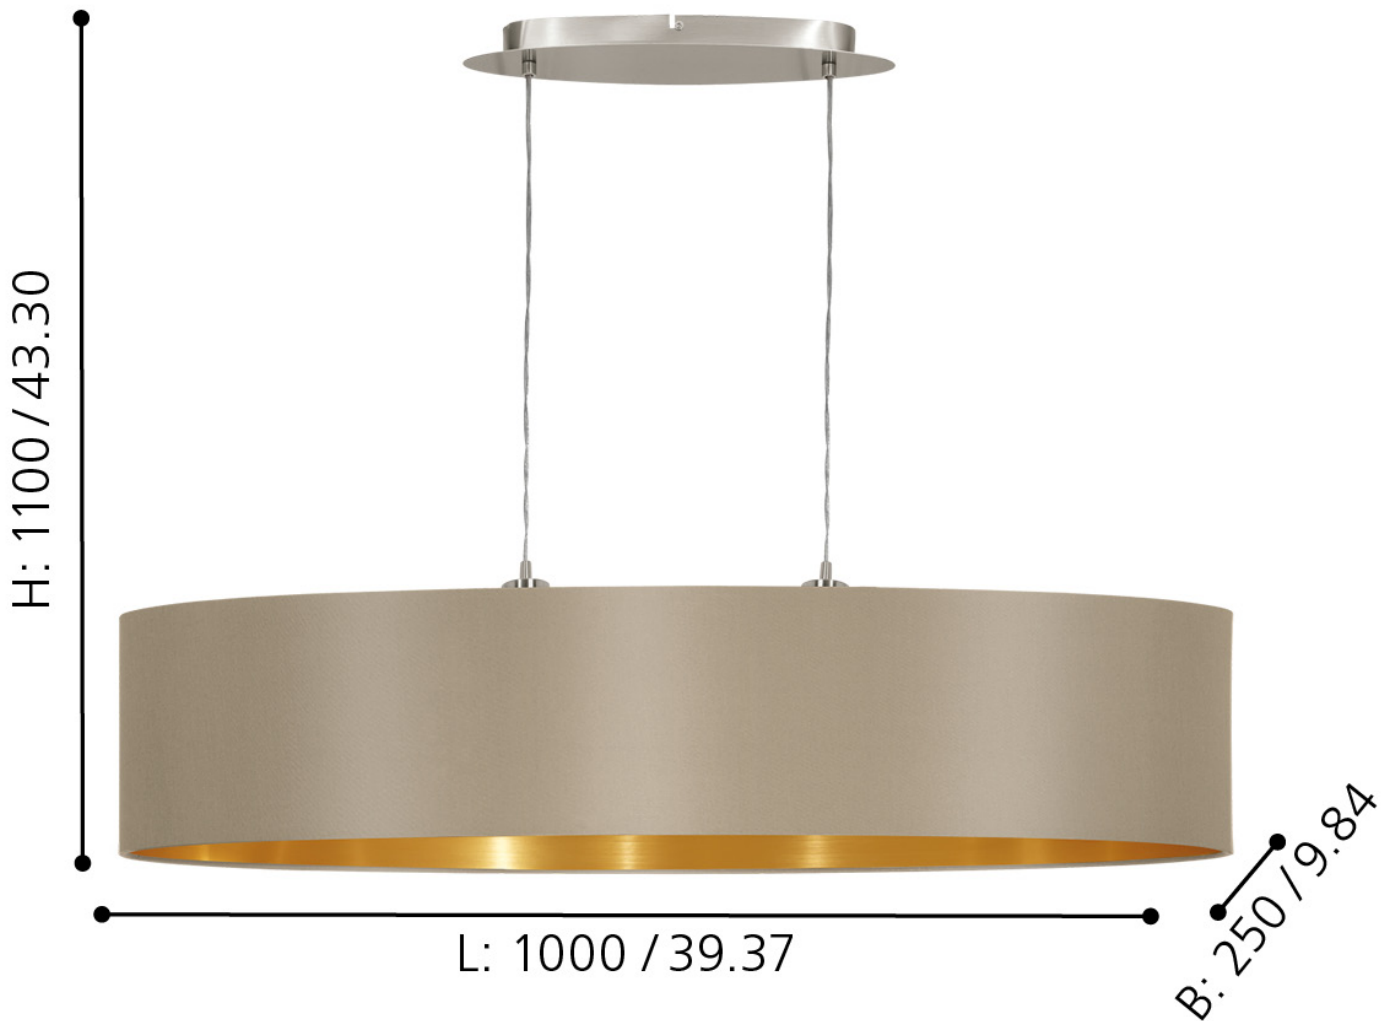

Eglo Lighting - Maserlo - 31618 - Satin Nickel Taupe 2 Light Bar Ceiling Pendant Light

mm / inch

CONTACT