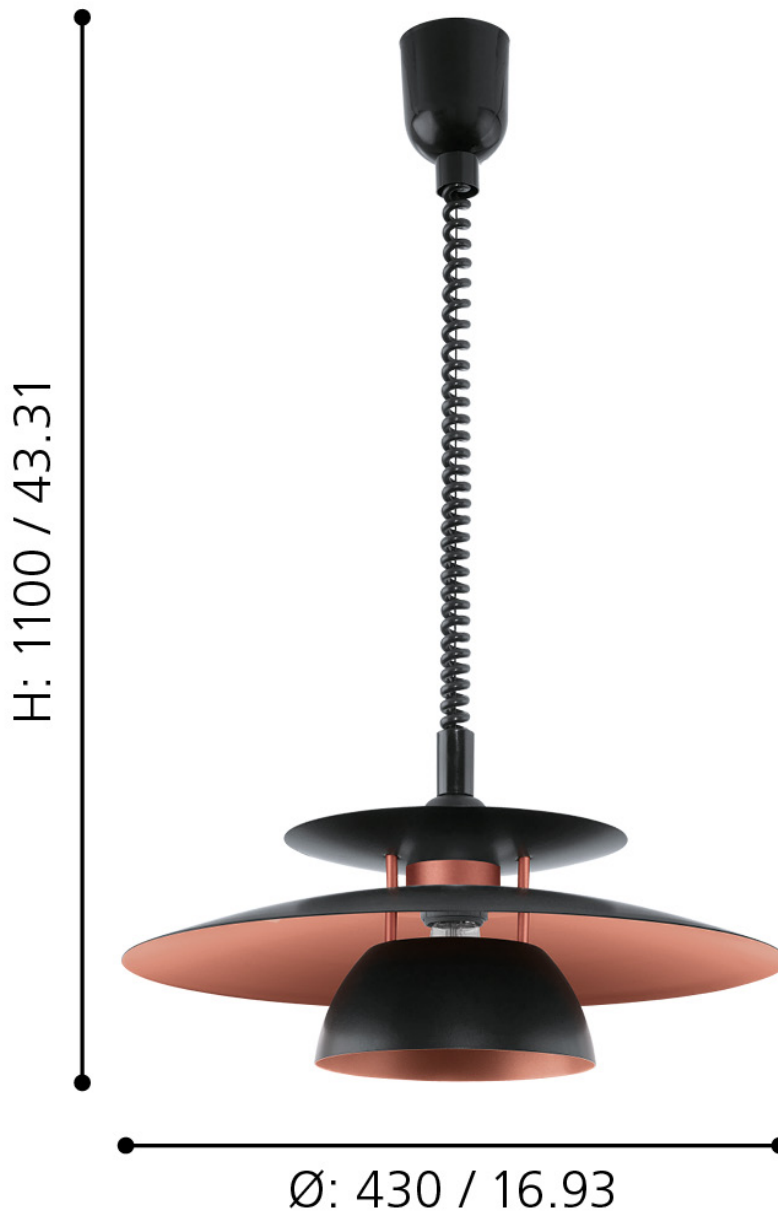

Eglo Lighting - Brenda - 31666 - Black Ceiling Pendant Light

mm / inch

**CONTACT**