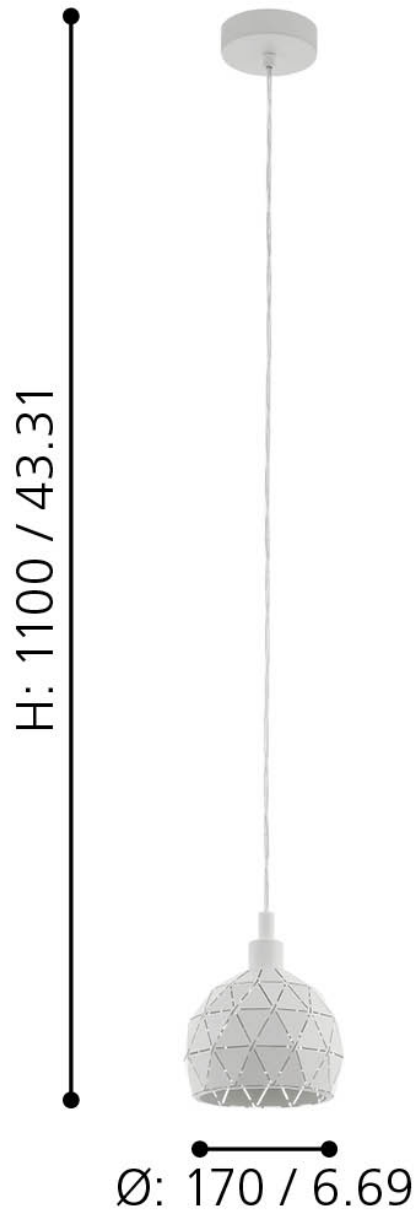

Eglo Lighting - Roccaforte - 33344 - White Ceiling Pendant Light

mm / inch

**CONTACT**