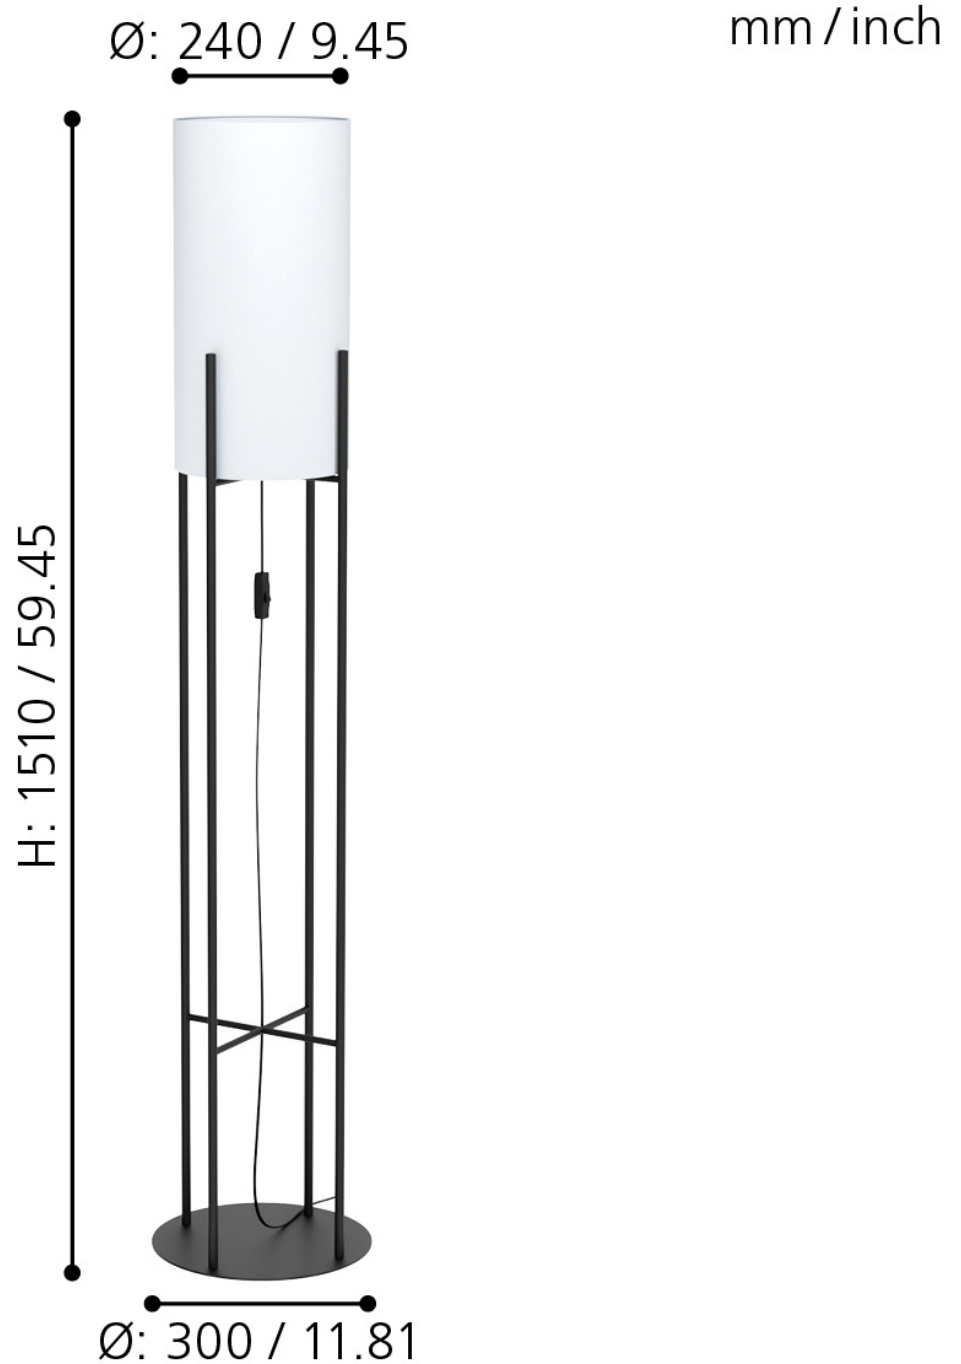

Eglo Lighting - Glastonbury - 43141 - Black White Floor Lamp

**CONTACT**