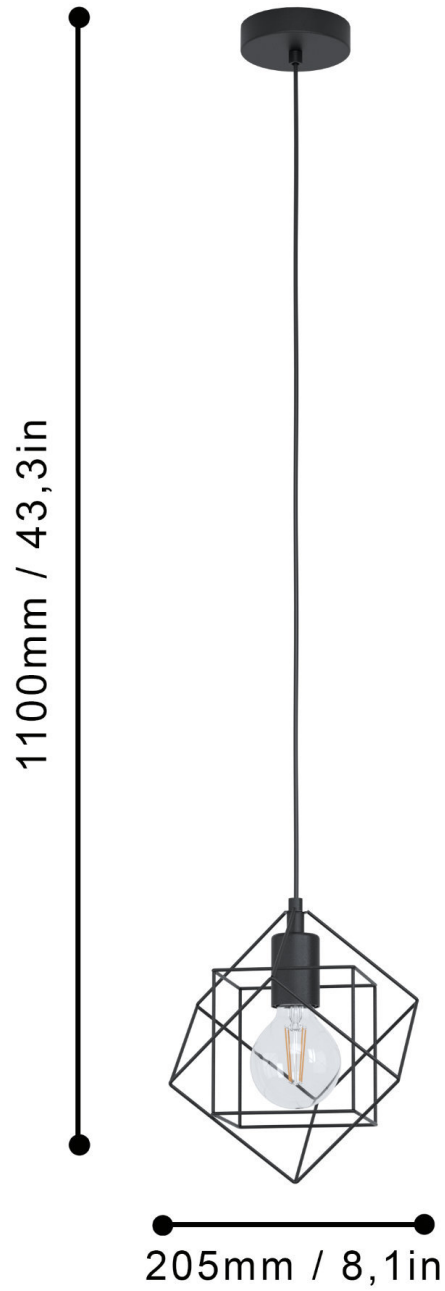

Eglo Lighting - Straiton - 43358 - Black Ceiling Pendant Light

**CONTACT**