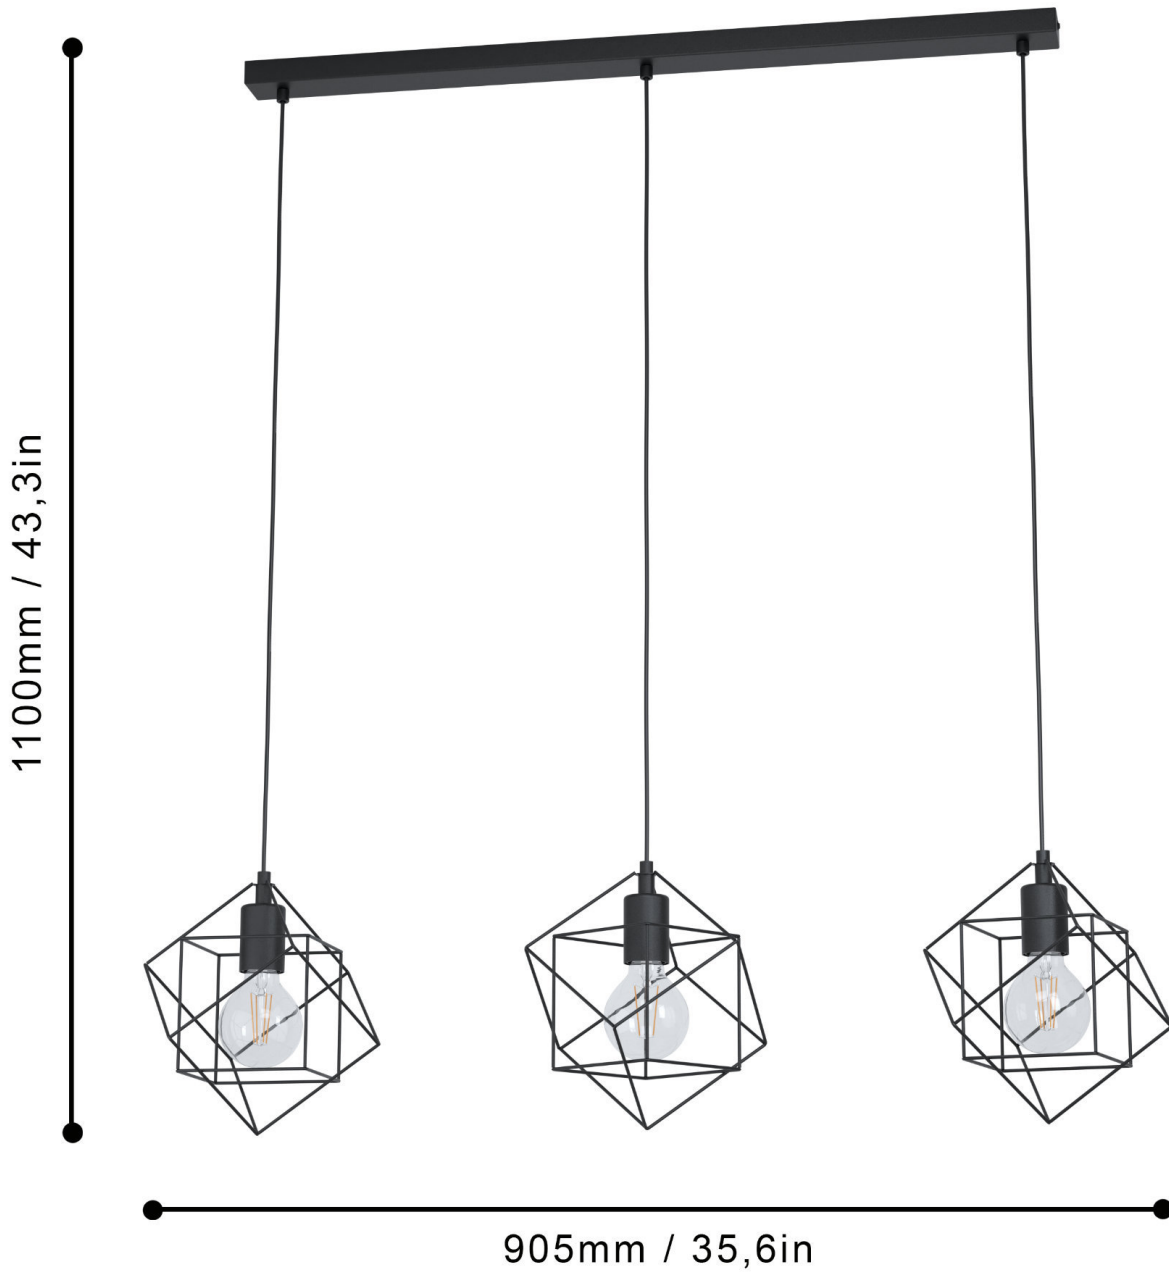

Eglo Lighting - Straiton - 43361 - Black 3 Light Bar Ceiling Pendant Light

**CONTACT**