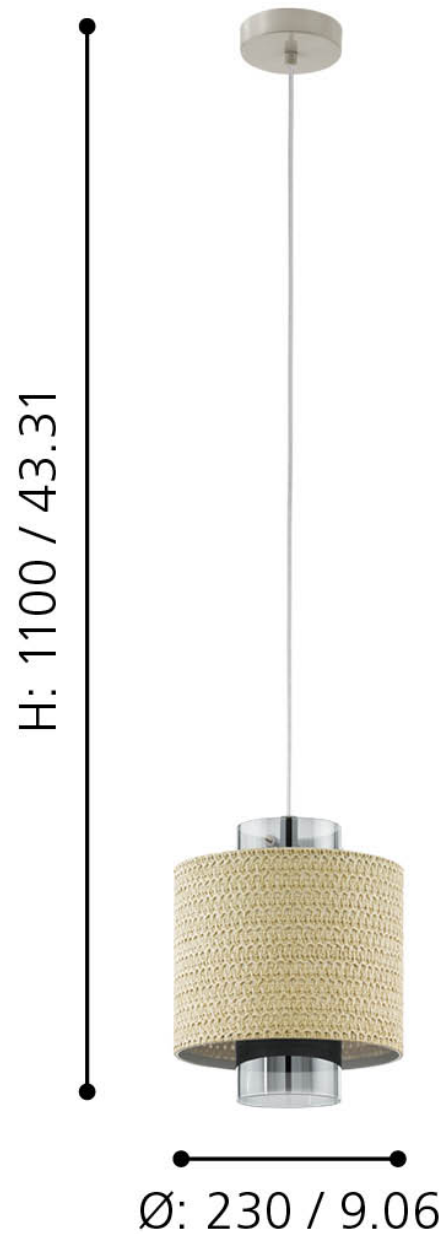

Eglo Lighting - Mediouna - 43393 - Beige Grey Glass Ceiling Pendant Light

mm / inch

CONTACT