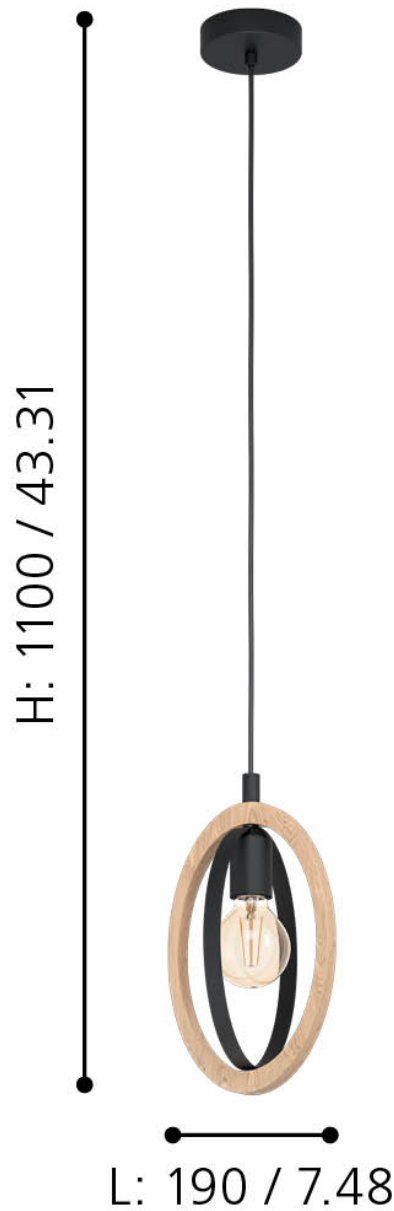

Eglo Lighting - Basildon - 43461 - Black Wood Ceiling Pendant Light

mm / inch

**CONTACT**