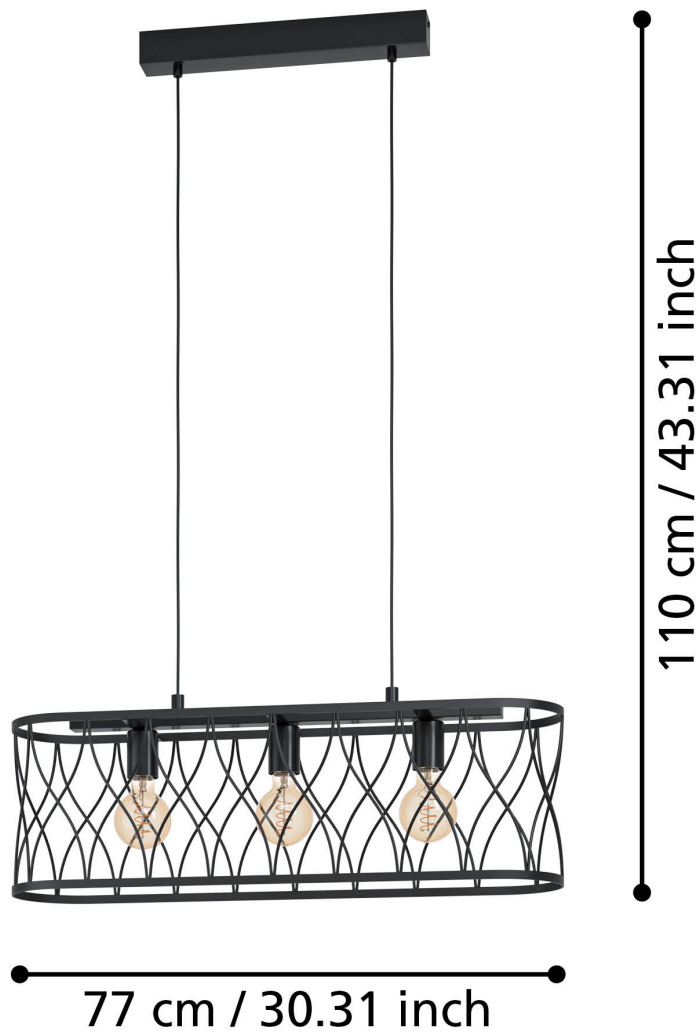

Eglo Lighting - Giltspur - 43554 - Black 3 Light Bar Ceiling Pendant Light

CONTACT