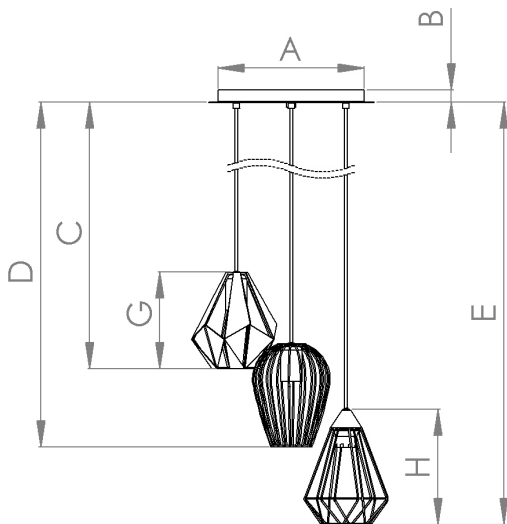

Eglo Lighting - Distaff - 43582 - Black 3 Light Ceiling Pendant Light

43582

FRONT

TOP

SIDE

	MILLIMETERS	INCHES
A	Ø 300	Ø 11.81
B	25	0.98
C	980	38.58
D	1140	44.88
E	1300	51.18
F	211	8.30
G	199	7.83
H	237	9.33
I	Ø 340	Ø 13.38