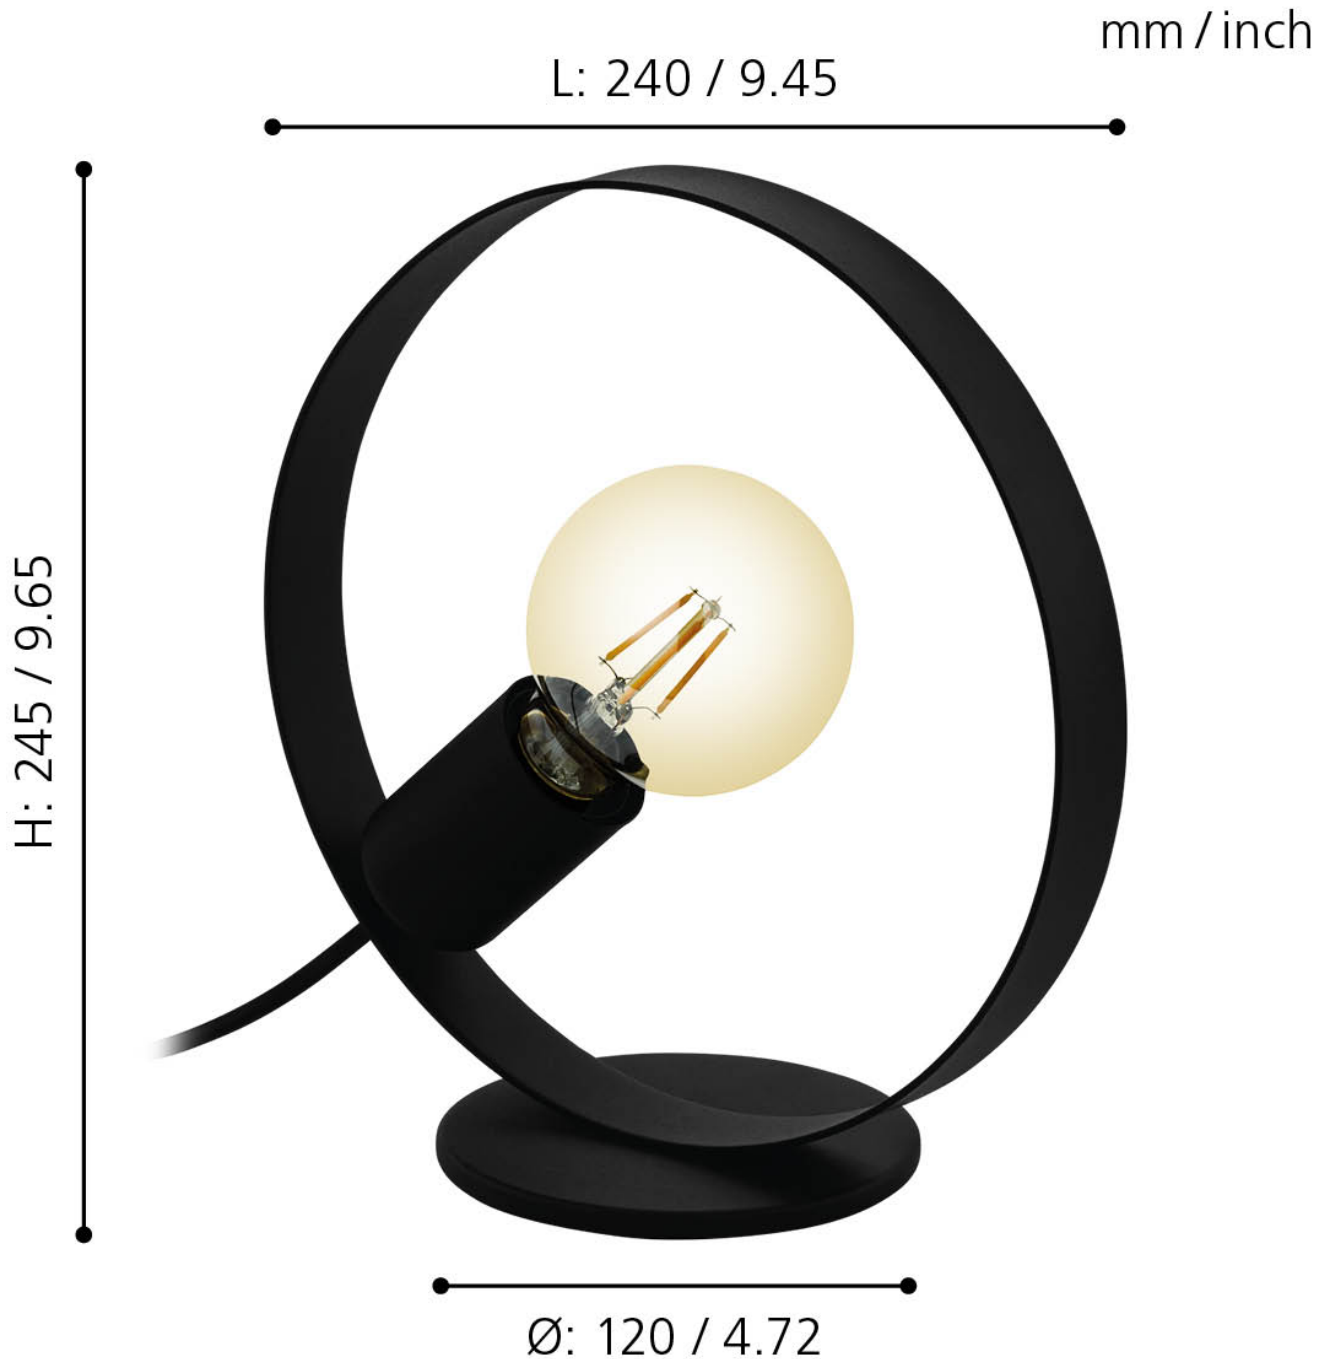

Eglo Lighting - Frijolas - 43615 - Black Table Lamp

**CONTACT**