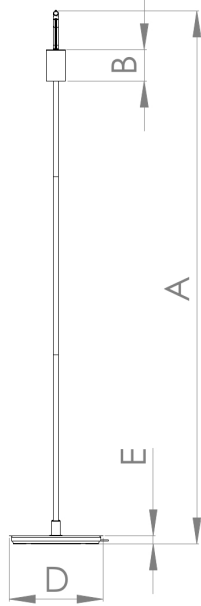

Eglo Lighting - Cranley - 43758 - Black Floor Lamp

43758

FRONT 

TOP 

SIDE 

	MILLIMETERS	INCHES
A	1700	66.93
B	100	3.9
C	Ø60	Ø2.3
D	Ø300	Ø11.8
E	25	0.98
F	428	16.8

CONTACT