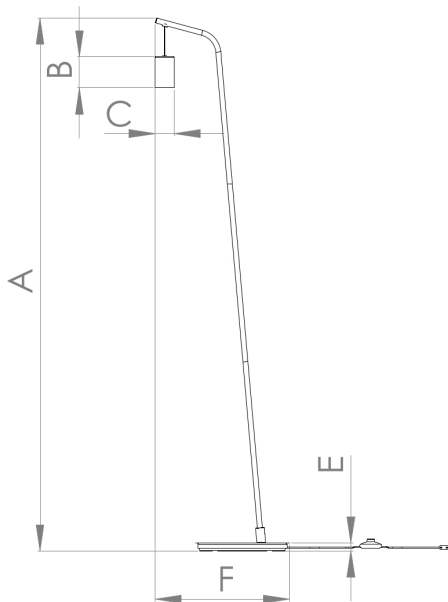

Eglo Lighting - Cranley - 43758 - Black Floor Lamp

43758

FRONT 

TOP 

SIDE 

	MILLIMETERS	INCHES
A	1700	66.93
B	100	3.9
C	Ø60	Ø2.3
D	Ø300	Ø11.8
E	25	0.98
F	428	16.8

CONTACT