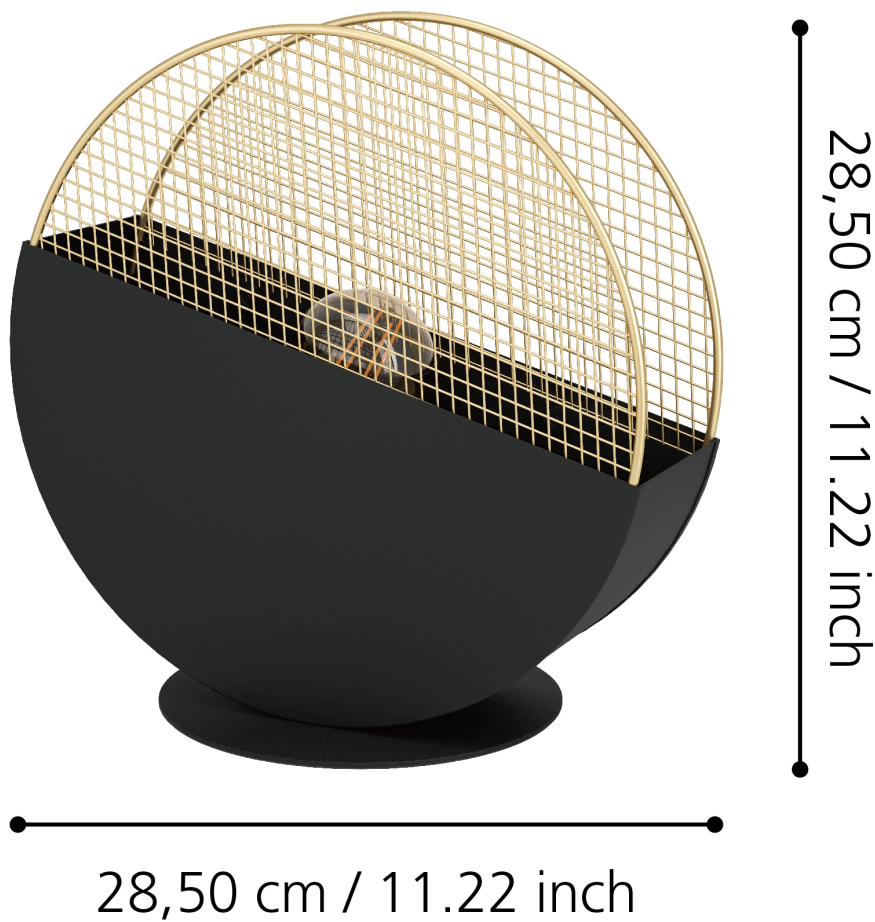

Eglo Lighting - Mumbles - 43813 - Black Gold Table Lamp

**CONTACT**