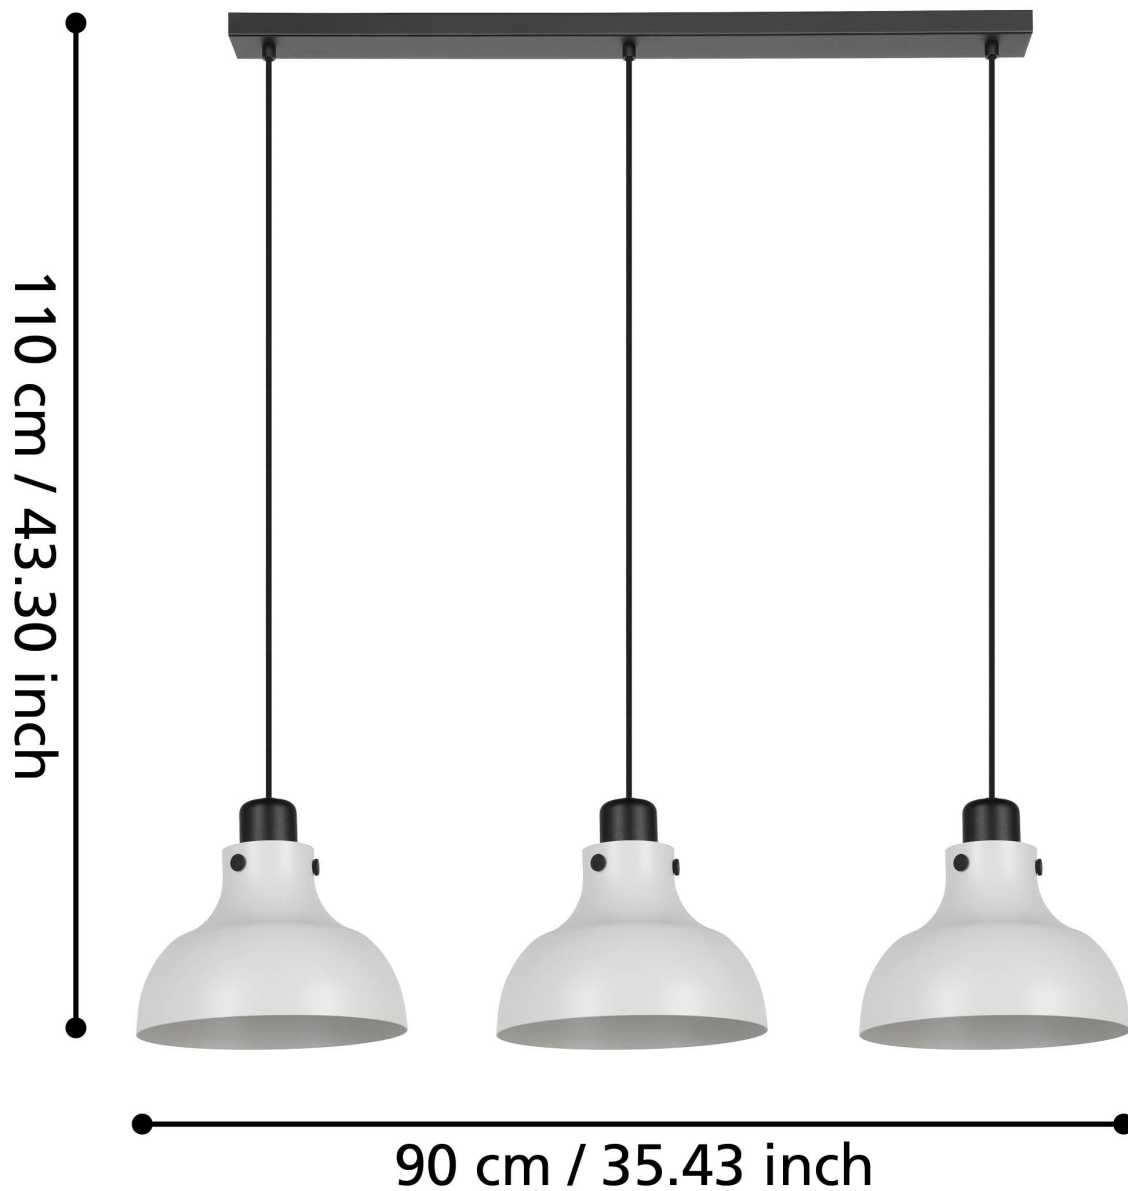

Eglo Lighting - Matlock - 43826 - Grey Black 3 Light Bar Ceiling Pendant Light

CONTACT