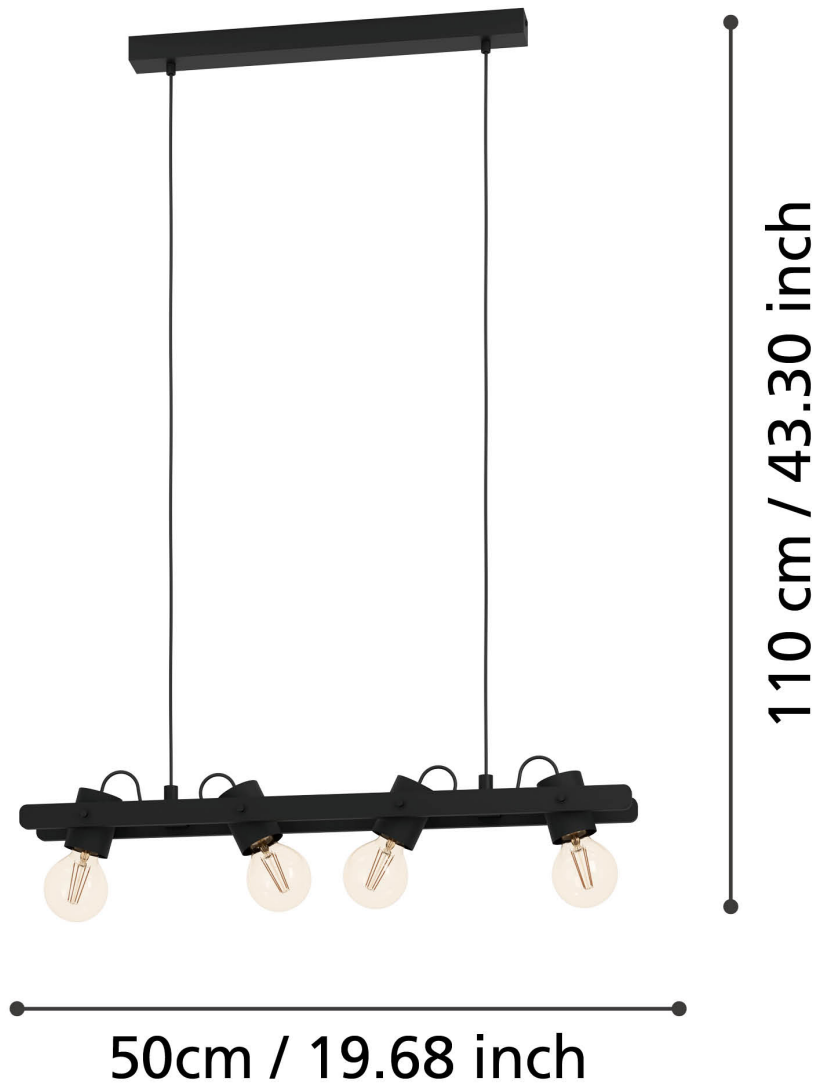

Eglo Lighting - Plimsoll - 43848 - Black Wood 4 Light Bar Ceiling Pendant Light

**CONTACT**