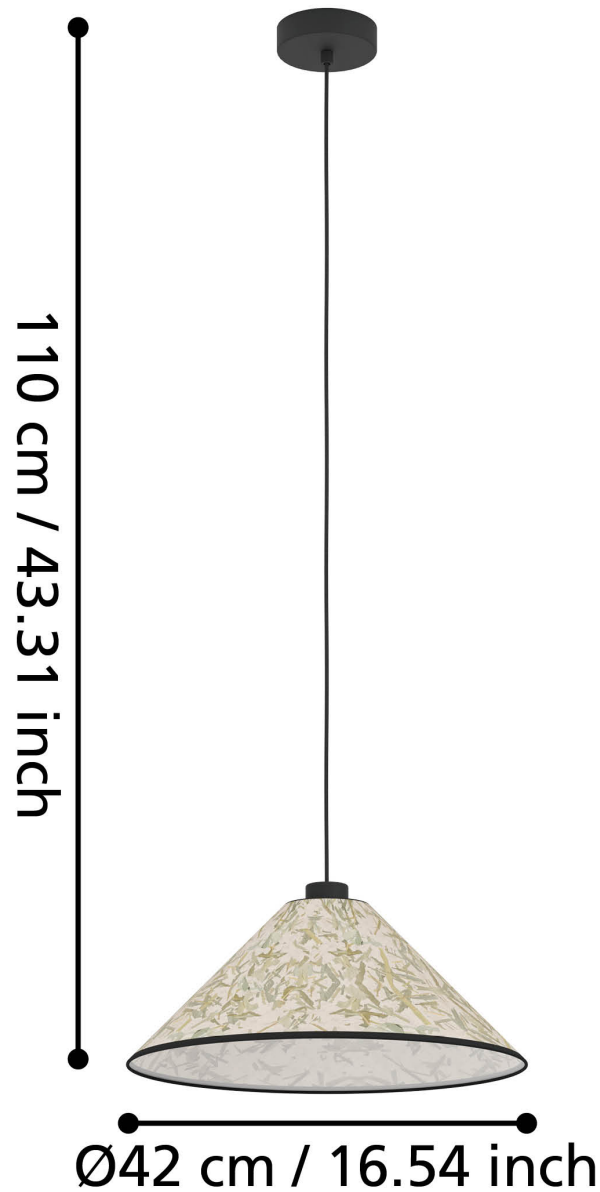

Eglo Lighting - Oxpark - 43942 - Black White Ceiling Pendant Light

**CONTACT**