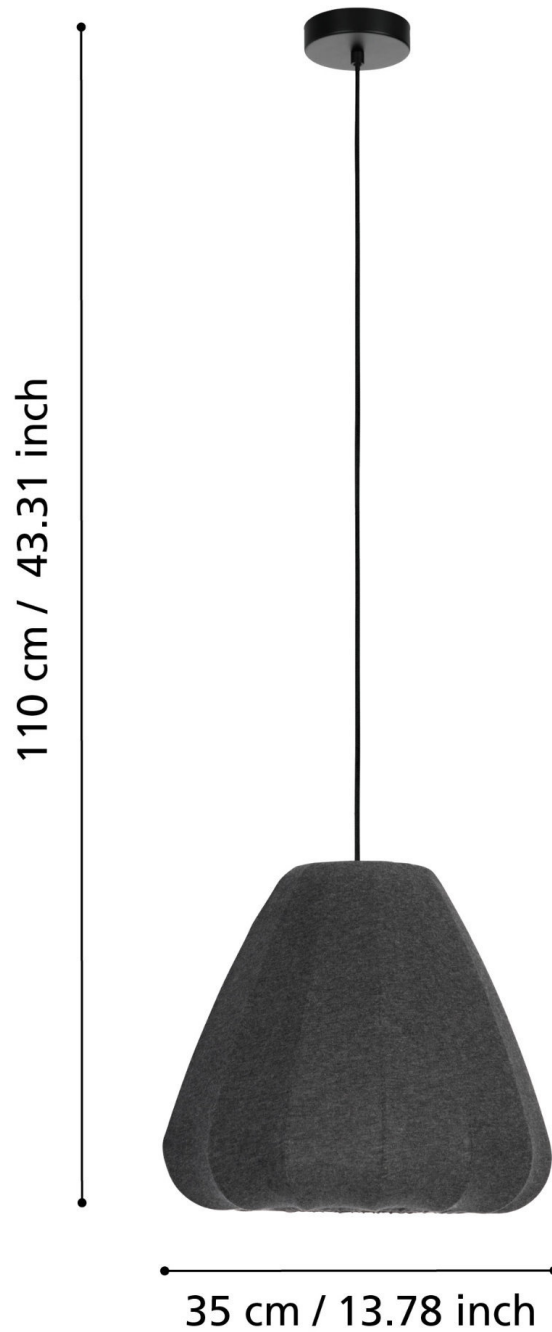

Eglo Lighting - Barlaston - 43973 - Black Grey Ceiling Pendant Light

CONTACT