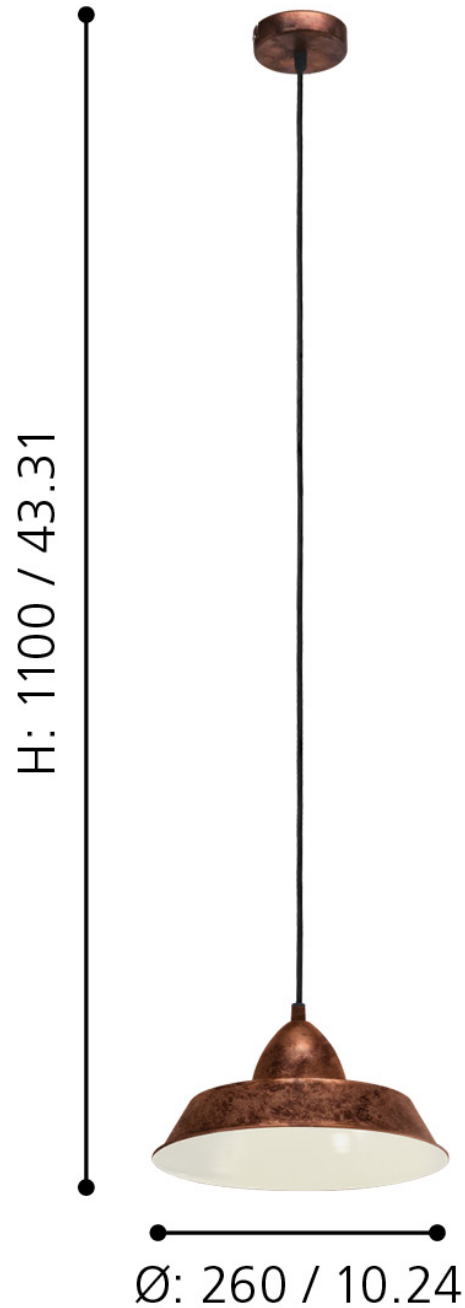

Eglo Lighting - Auckland - 49243 - Antique Copper Ceiling Pendant Light

mm / inch

**CONTACT**