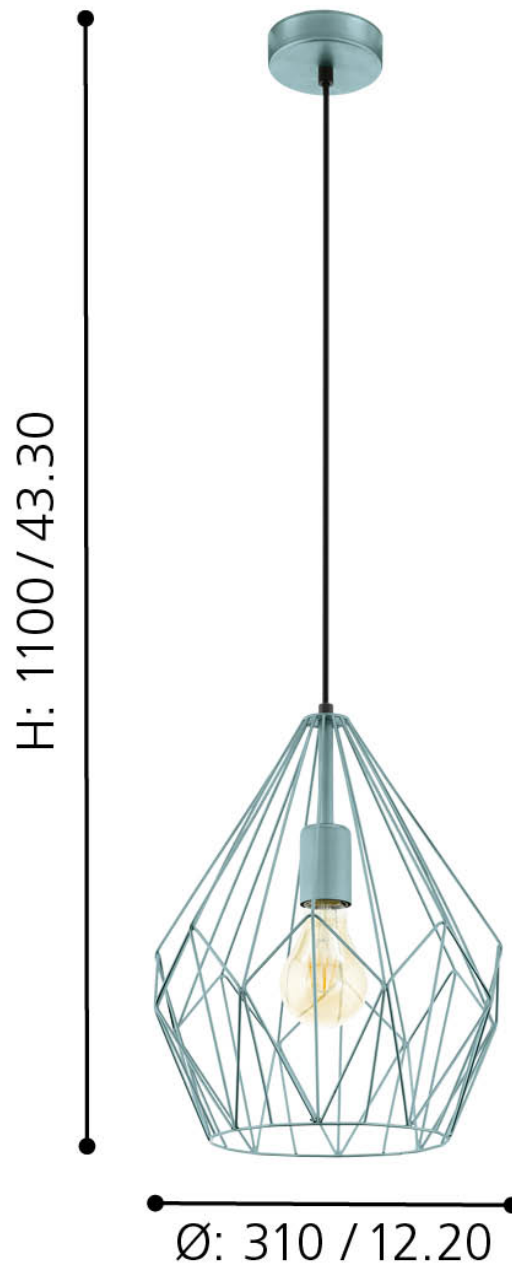

Eglo Lighting - Carlton - 49259 - Mint Ceiling Pendant Light

mm / inch

CONTACT