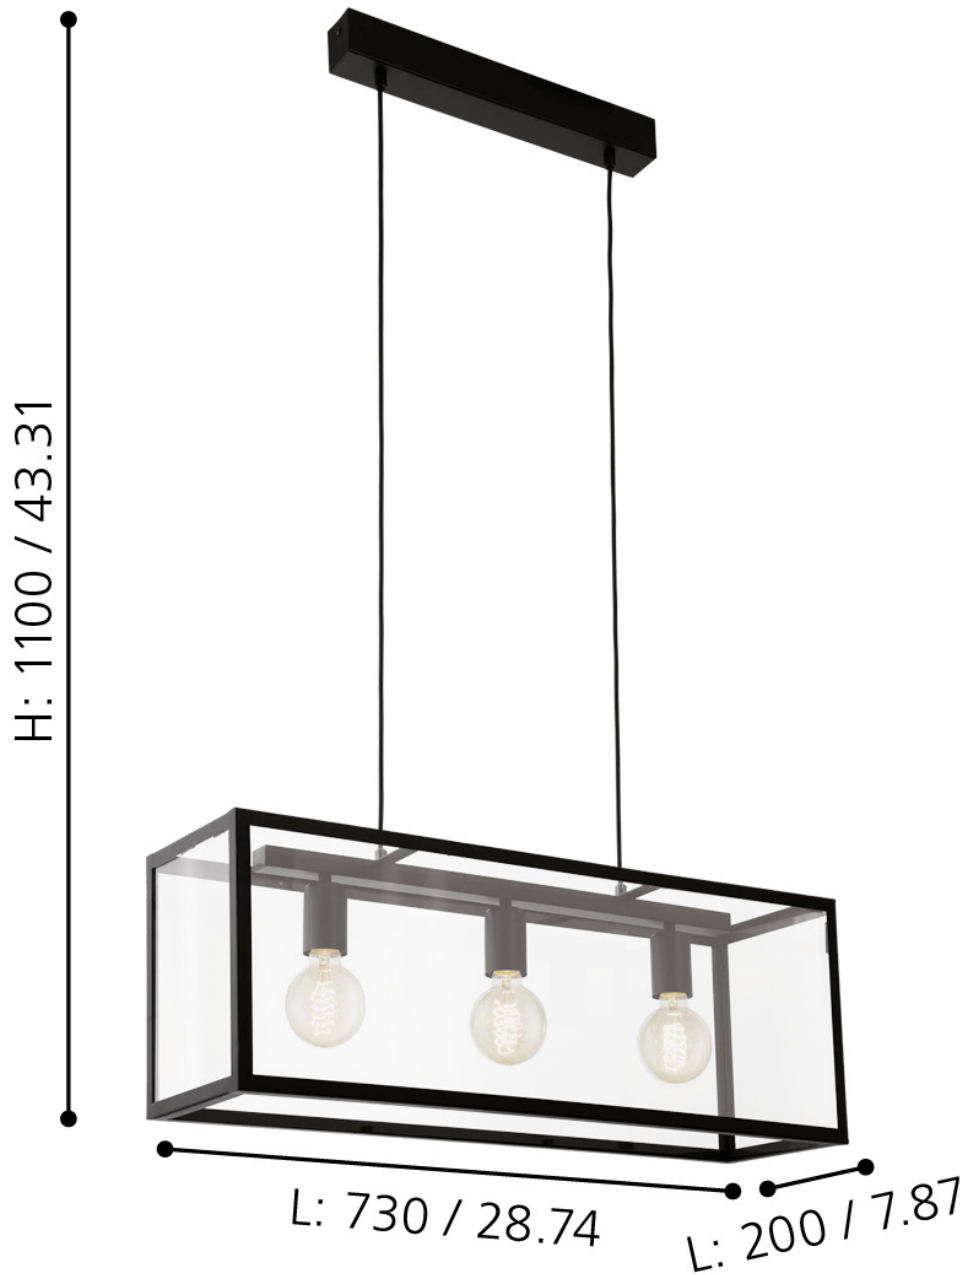

Eglo Lighting - Charterhouse - 49393 - Black Clear Glass 3 Light Bar Ceiling Pendant Light

mm / inch

**CONTACT**