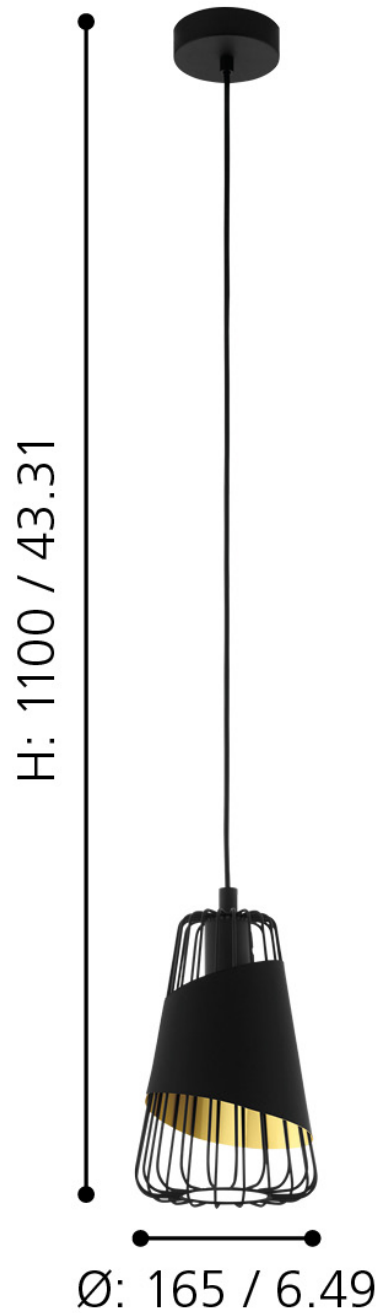

Eglo Lighting - Austell - 49447 - Black Ceiling Pendant Light

mm / inch

CONTACT