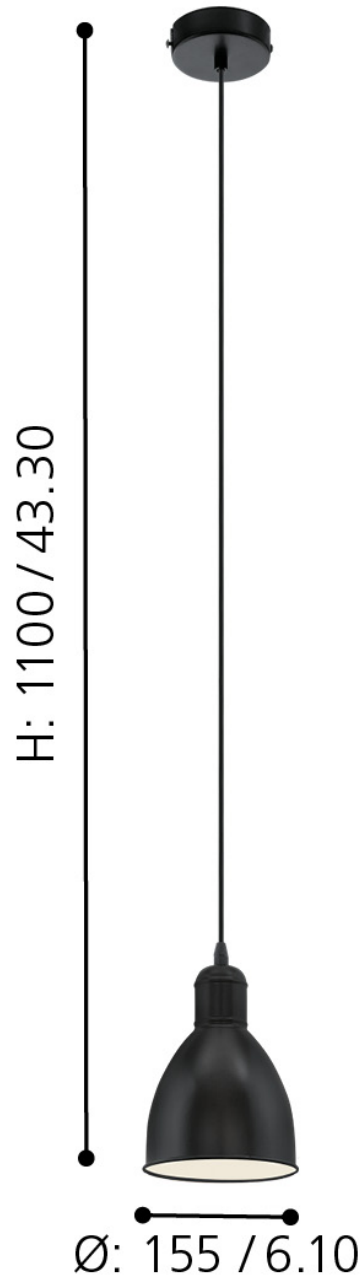

Eglo Lighting - Priddy - 49464 - Black White Ceiling Pendant Light

mm / inch

**CONTACT**